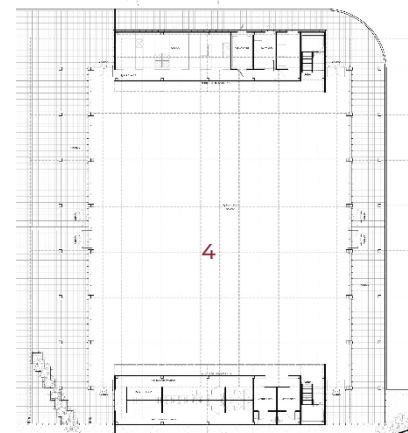

### PROGRAMA ARQUITECTÓNICO

1. Acceso vehicular
2. Estacionamiento
3. Plaza de conexión
4. Casino
5. Foro
6. Talleres

Planta Conjunto

0 10.00 20.00 40.00 70.00

Planta Conjunto

Planta Baja Casino

Planta Alta Casino