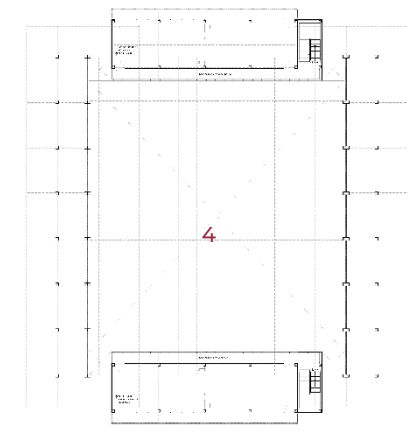

#### ÁREAS DE INTERVENCIÓN

Terreno = 15,526.80 m<sup>2</sup>  
Construcción= 20,039.80 m<sup>2</sup>

### PROGRAMA ARQUITECTÓNICO

1. Acceso vehicular
2. Estacionamiento
3. Plaza de conexión
4. Casino
5. Foro
6. Talleres

Planta Conjunto

0 10.00 20.00 40.00 70.00

Planta Conjunto

Planta Baja Casino

Planta Alta Casino