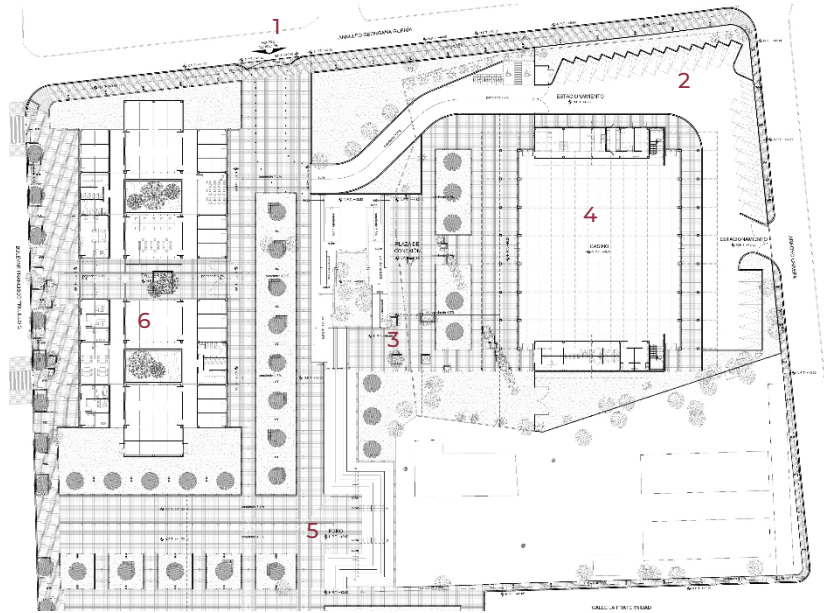

#### ÁREAS DE INTERVENCIÓN

Terreno = 15,526.80 m<sup>2</sup>  
Construcción= 20,039.80 m<sup>2</sup>

#### LOCALIZACIÓN

### PROGRAMA ARQUITECTÓNICO

1. Acceso vehicular
2. Estacionamiento
3. Plaza de conexión
4. Casino
5. Foro
6. Talleres

Planta Conjunto

0 10.00 20.00 40.00 70.00

Planta Conjunto

Planta Baja Casino

Planta Alta Casino