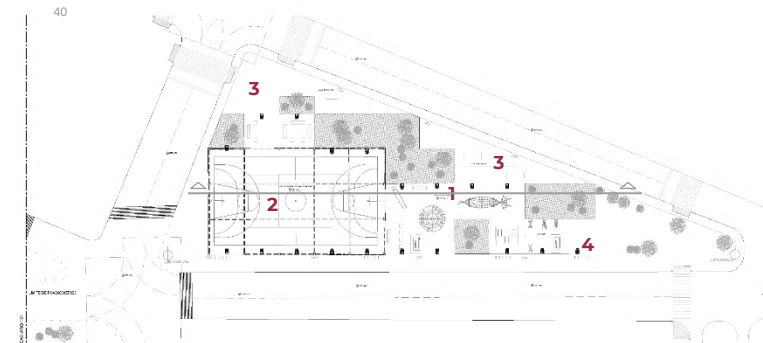

#### ÁREAS DE INTERVENCIÓN

Terreno = 5,043.74 m<sup>2</sup>  
Construcción = 1,748.89 m<sup>2</sup>

#### LOCALIZACIÓN

#### PROGRAMA ARQUITECTÓNICO

1. Juegos infantiles
2. Cancha multimodal
3. Zona de fuentes
4. Gimnasio al aire libre

Planta baja Sección 1

0 5 10 20 40

Planta baja Sección 2

0 5 10 20 40

Corte general

Fachada general