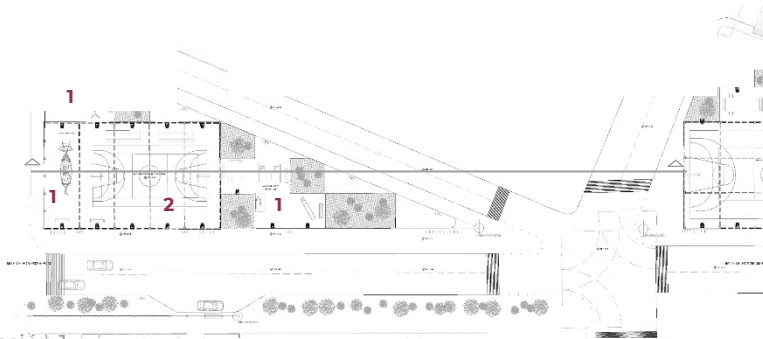

#### ÁREAS DE INTERVENCIÓN

Terreno = 5,043.74 m<sup>2</sup>  
Construcción = 1,748.89 m<sup>2</sup>

#### PROGRAMA ARQUITECTÓNICO

1. Juegos infantiles
2. Cancha multimodal
3. Zona de fuentes
4. Gimnasio al aire libre

Planta baja Sección 1

0 5 10 20 40

Planta baja Sección 2

0 5 10 20 40

Corte general

Fachada general