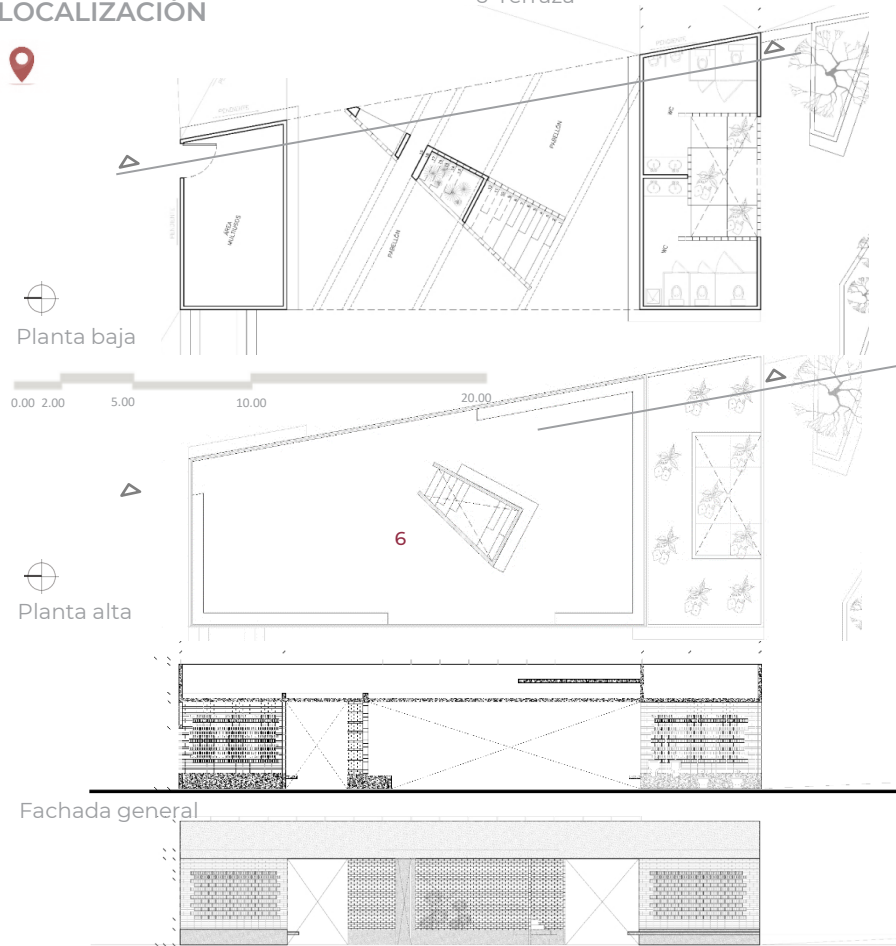

NACO, SONORA

Renovación de Plaza Municipal "Benito Juárez"

DESARROLLO TERRITORIAL

DATOS GENERALES

ÁREAS DE INTERVENCIÓN

Terreno = 1,219 m²

Construcción = 159 m²

TIEMPO DE EJECUCIÓN

7 MESES

LOCALIZACIÓN

PROGRAMA ARQUITECTÓNICO

1-Pabellón

2-Explanada

3-Area Multiusos

4-Baños Hombres

5-Baños Mujeres

6-Terraza