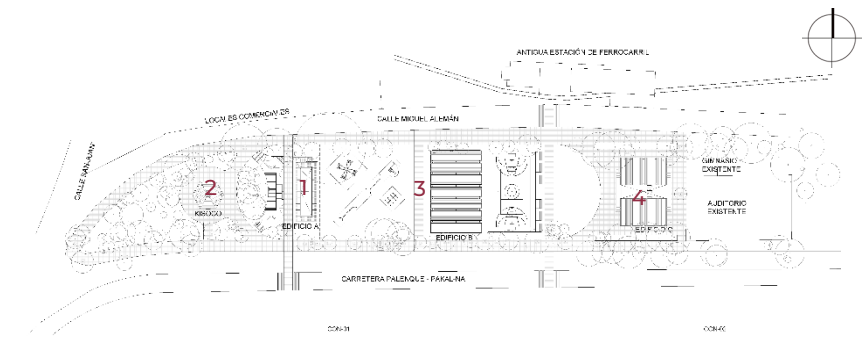

Planta Conjunto