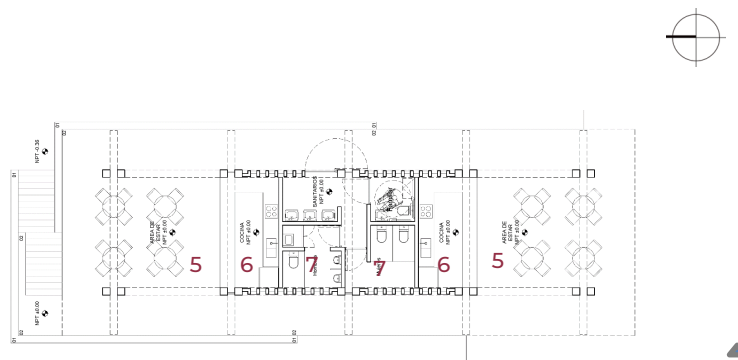

PALENQUE, CHIAPAS

Renovación de Parque Contemplativo- Deportivo, Centro Social y Centro De Desarrollo Comunitario “Pakal-Na”

DATOS GENERALES

ÁREAS DE INTERVENCIÓN

Terreno = 20,000.00 m²
Construcción= 3,000.00 m²

TIEMPO DE EJECUCIÓN

7 MESES

LOCALIZACIÓN

PROGRAMA

ARQUITECTÓNICO

1. Pabellón A
2. Kiosko
3. Edificio B
4. Edificio C
5. Sala de estar
6. Cocina
7. Sanitarios

DESARROLLO TERRITORIAL

IMÁGENES OBJETIVO

Planta Edificio A