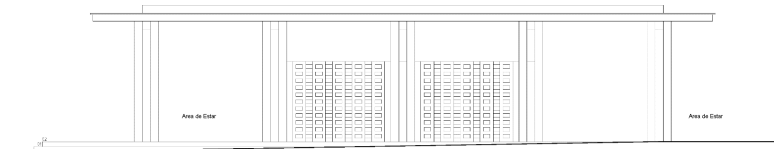

Fachada Poniente