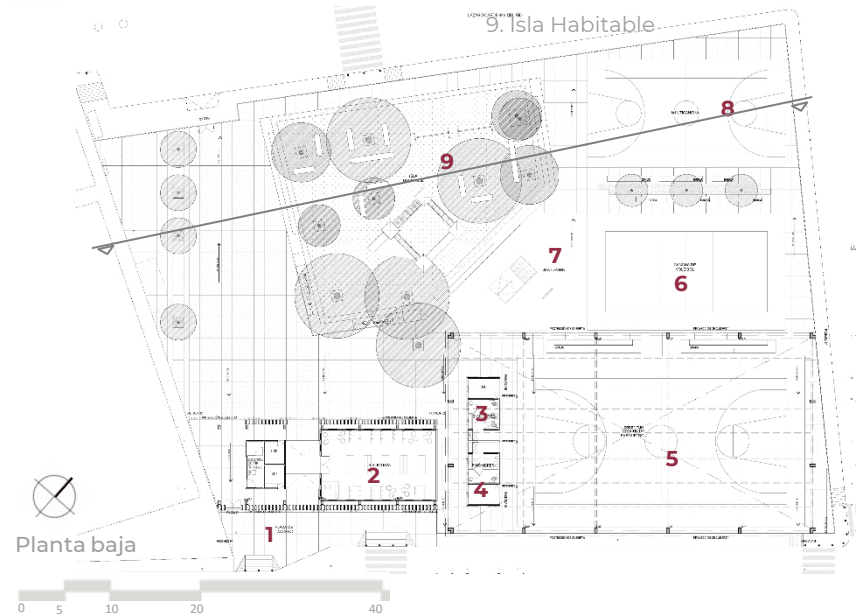

Terreno = 4,440.97 m²
Construcción= 1,324.08 m²

TIEMPO DE EJECUCIÓN

7 MESES

LOCALIZACIÓN

PROGRAMA ARQUITECTÓNICO

1. Plaza de Acceso
2. Biblioteca
3. Sanitarios Mujeres
4. Sanitarios Hombres
5. Cancha de Basquetbol
6. Cancha Voleibol
7. Skate park
8. Multi-cancha
9. Isla Habitable

Corte longitudinal Parque infantil

Fachada Parque infantil

Programa de Mejoramiento Urbano 2021

#MIMÉXICOLATE
#HUIMANGUILLOLATE