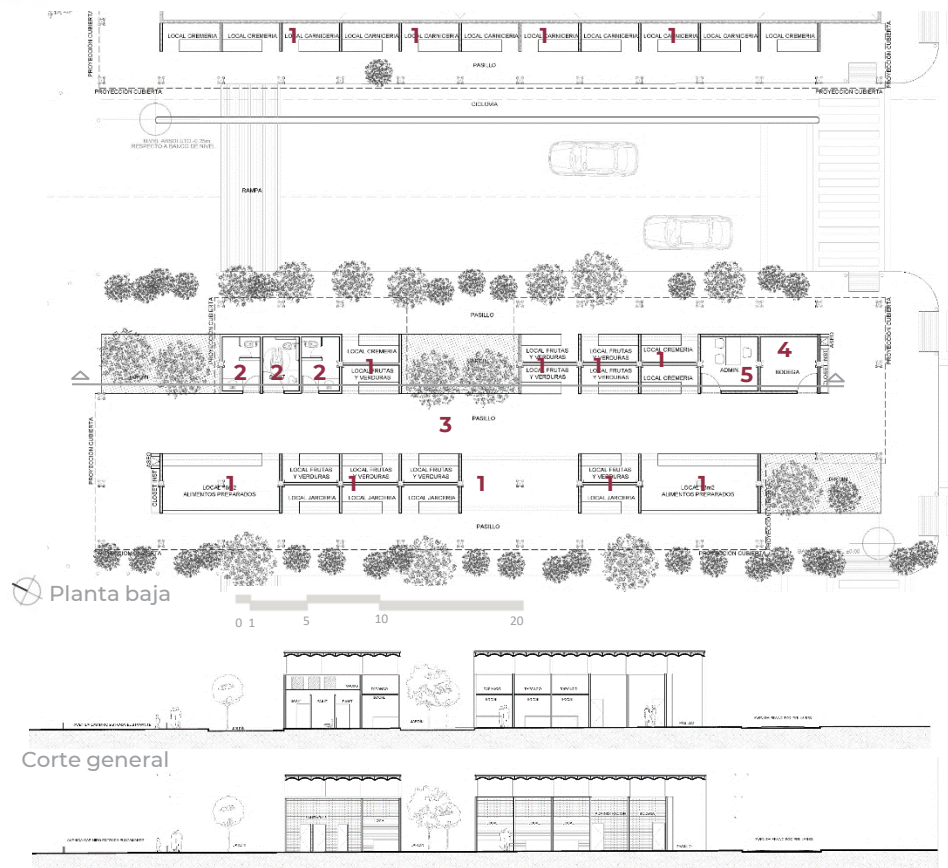

HERMOSILO, SONORA

Construcción de mercado lineal en las Minitas.

DATOS GENERALES

ÁREAS DE INTERVENCIÓN

Terreno = 3,160.30 m²
 Construcción= 1,186.00 m²

TIEMPO DE EJECUCIÓN

7 MESES

PROGRAMA ARQUITECTÓNICO

1. Locales
2. Sanitarios
3. Pasillo
4. Bodega
5. Administración

LOCALIZACIÓN

Fachada general
Programa de Mejoramiento Urbano 2021

IMÁGENES OBJETIVO

#MIMÉXICOLATE
#HERMOSILLOLATE