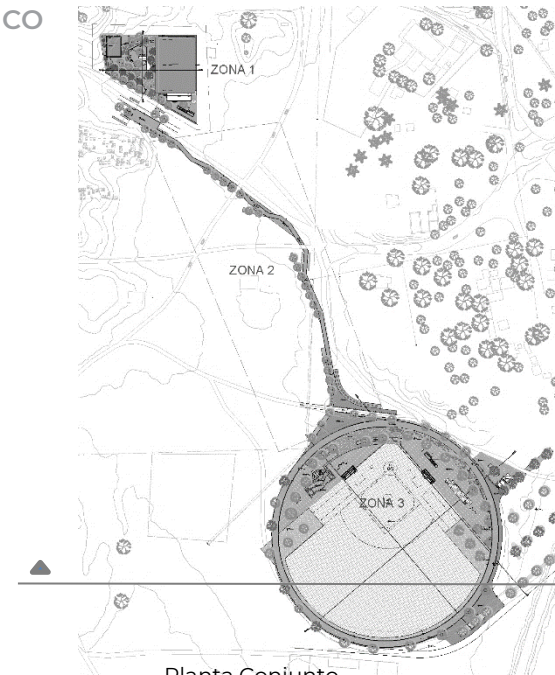

GUAYMAS, SONORA

Construcción de Espacio Público con Cancha de Usos Múltiples y Espacio Deportivo con enfoque al Béisbol

DESARROLLO TERRITORIAL

SECRETARÍA DE DESARROLLO AGRARIO, TERRITORIAL Y URBANO

DATOS GENERALES

ÁREAS DE INTERVENCIÓN

Terreno = 21,823.45 m²
Construcción = 1,008.28 m²

TIEMPO DE EJECUCIÓN

7 MESES

LOCALIZACIÓN

PROGRAMA ARQUITECTÓNICO

- 1-Zona 1-Cancha Multiusos
- 2-Zona 2-Espacio Público
- 3-Zona 3-Campo Beisbol
- 1-Plaza de Acceso
- 2-Juegos Infantiles
- 3-Área de descanso
- 4-Cancha Multiusos
- 5-Módulo de Servicios

Planta Conjunto

Planta Baja Cancha Multiusos

0 100 200

- 1-Plaza de Acceso
- 2-Juegos Infantiles
- 3-Campo de Beisbol
- 4-Gradas
- 5-Gimnasio al Aire Libre

Corte General

Planta Baja Campo de Beisbol

Programa de Mejoramiento Urbano 2021