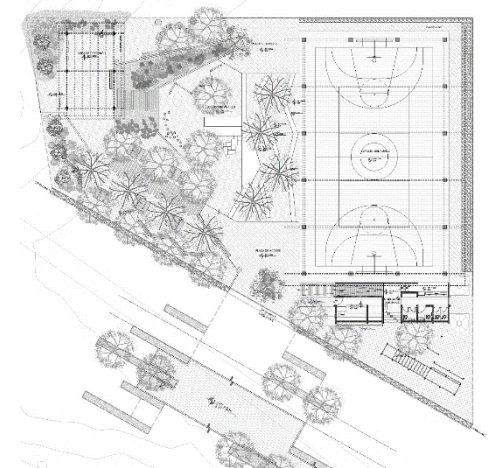

GUAYMAS, SONORA

Construcción de Espacio Público con Cancha de Usos Múltiples y Espacio Deportivo con enfoque al Béisbol

DESARROLLO TERRITORIAL

SECRETARÍA DE DESARROLLO AGRARIO, TERRITORIAL Y URBANO

DATOS GENERALES

ÁREAS DE INTERVENCIÓN

Terreno = 21,823.45 m²
Construcción = 1,008.28 m²

TIEMPO DE EJECUCIÓN

7 MESES

LOCALIZACIÓN

PROGRAMA ARQUITECTÓNICO

- 1-Zona 1-Cancha Multiusos
- 2-Zona 2-Espacio Público
- 3-Zona 3-Campo Beisbol
- 1-Plaza de Acceso
- 2-Juegos Infantiles
- 3-Área de descanso
- 4-Cancha Multiusos
- 5-Módulo de Servicios

Planta Conjunto

Planta Baja Cancha Multiusos

0 100 200

- 1-Plaza de Acceso
- 2-Juegos Infantiles
- 3-Campo de Beisbol
- 4-Gradas
- 5-Gimnasio al Aire Libre

Corte General

Planta Baja Campo de Beisbol

Programa de Mejoramiento Urbano 2021