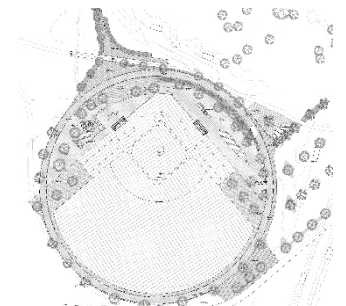

GUAYMAS, SONORA

Construcción de Espacio Público con Cancha de Usos Múltiples y Espacio Deportivo con enfoque al Béisbol

DESARROLLO TERRITORIAL

SECRETARÍA DE DESARROLLO AGRARIO, TERRITORIAL Y URBANO

DATOS GENERALES

ÁREAS DE INTERVENCIÓN

Terreno = 21,823.45 m²
Construcción = 1,008.28 m²

TIEMPO DE EJECUCIÓN

7 MESES

LOCALIZACIÓN

PROGRAMA ARQUITECTÓNICO

- 1-Zona 1-Cancha Multiusos
- 2-Zona 2-Espacio Público
- 3-Zona 3-Campo Beisbol
- 1-Plaza de Acceso
- 2-Juegos Infantiles
- 3-Área de descanso
- 4-Cancha Multiusos
- 5-Módulo de Servicios

Planta Conjunto

Planta Baja Cancha Multiusos

0 100 200

- 1-Plaza de Acceso
- 2-Juegos Infantiles
- 3-Campo de Beisbol
- 4-Gradas
- 5-Gimnasio al Aire Libre

Corte General

Planta Baja Campo de Beisbol

Programa de Mejoramiento Urbano 2021

#MIMÉXICOLATE

#BELEMLATE