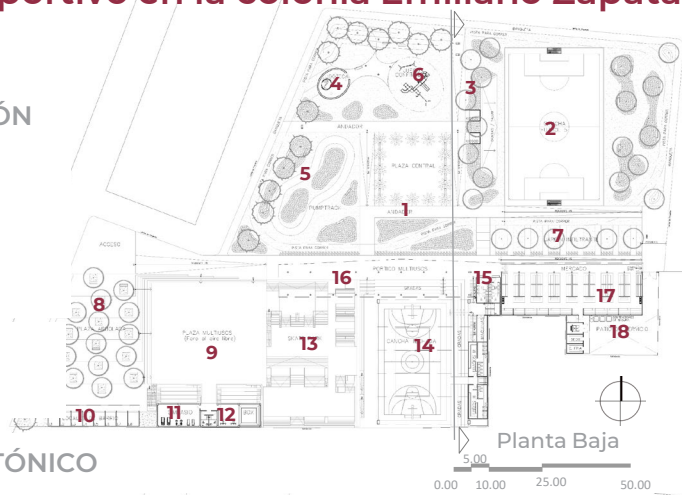

DATOS GENERALES

ÁREAS DE INTERVENCIÓN

Terreno = 12,500 m²

Construcción= 61,380 m²

TIEMPO DE EJECUCIÓN

7 MESES

LOCALIZACIÓN

PROGRAMA ARQUITECTÓNICO

- 1- Plaza Central
- 2-Cancha Futbol 5
- 3-Gradas
- 4-Ludoteca
- 5-Juegos Infantiles
- 6-Pista para Correr
- 7-Jardín Filtrante
- 8-Plaza Arbolada
- 9-Plaza Multiusos
- 10-Locales de Barrio
- 11-Gimnasio
- 12-Box
- 13-Skatepark
- 14-Cancha Techada
- 15-Servicios
- 16-Pórtico Multiusos
- 17-Mercado
- 18-Patio Servicio
- 19-Talleres
- 20-Biblioteca
21. Asistencias
22. Gobierno