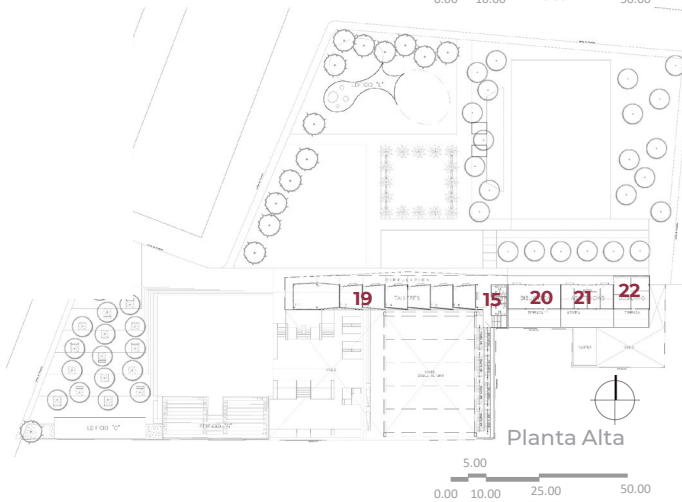

DATOS GENERALES

ÁREAS DE INTERVENCIÓN

Terreno = 12,500 m²

Construcción= 61,380 m²

TIEMPO DE EJECUCIÓN

7 MESES

LOCALIZACIÓN

PROGRAMA ARQUITECTÓNICO

- 1- Plaza Central
- 2-Cancha Futbol 5
- 3-Gradas
- 4-Ludoteca
- 5-Juegos Infantiles
- 6-Pista para Correr
- 7-Jardín Filtrante
- 8-Plaza Arbolada
- 9-Plaza Multiusos
- 10-Locales de Barrio
- 11-Gimnasio
- 12-Box
- 13-Skatepark
- 14-Cancha Techada
- 15-Servicios
- 16-Pórtico Multiusos
- 17-Mercado
- 18-Patio Servicio
- 19-Talleres
- 20-Biblioteca
21. Asistencias
22. Gobierno