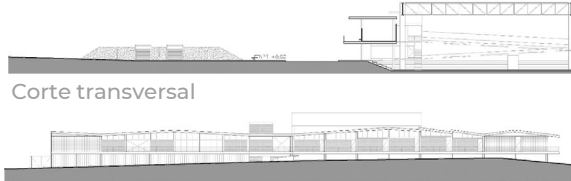

FRESNILLO, ZACATECAS

Construcción de Centro de Barrio, con Centro de Desarrollo Comunitario, Biblioteca, Mercado, Locales de Comercio de Barrio y Cancha de Usos Múltiples y Equipamiento Deportivo en la colonia Emiliano Zapata.

DATOS GENERALES

ÁREAS DE INTERVENCIÓN

Terreno = 12,500 m²

Construcción= 61,380 m²

TIEMPO DE EJECUCIÓN

7 MESES

LOCALIZACIÓN

PROGRAMA ARQUITECTÓNICO

- 1- Plaza Central
- 2-Cancha Futbol 5
- 3-Gradas
- 4-Ludoteca
- 5-Juegos Infantiles
- 6-Pista para Correr
- 7-Jardín Filtrante
- 8-Plaza Arbolada
- 9-Plaza Multiusos
- 10-Locales de Barrio
- 11-Gimnasio
- 12-Box
- 13-Skatepark
- 14-Cancha Techada
- 15-Servicios
- 16-Pórtico Multiusos
- 17-Mercado
- 18-Patio Servicio
- 19-Talleres
- 20-Biblioteca
21. Asistencias
22. Gobierno