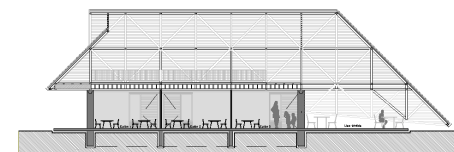

Corte Longitudinal

Programa de Mejoramiento Urbano 2021

#MIMÉXICOLATE
#TLAXCOAPANLATE