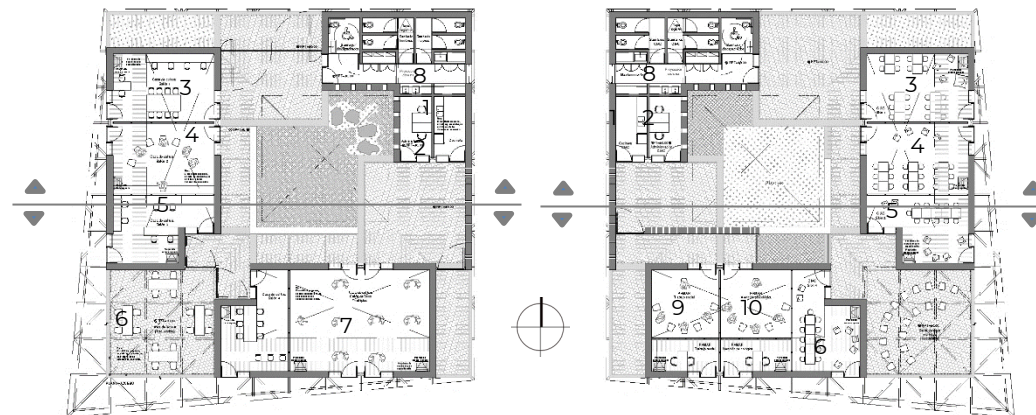

TLAXCOAPAN, HIDALGO

Construcción de Casa de Cultura y Renovación de Espacio Público

DESARROLLO TERRITORIAL

DATOS GENERALES

ÁREAS DE INTERVENCIÓN

Terreno = 3,765.80 m²

Construcción = 1,494.12 m²

TIEMPO DE EJECUCIÓN

7 MESES

LOCALIZACIÓN

PROGRAMA ARQUITECTÓNICO

1. Cocina
2. Administración
3. Casa de Cultura de salón 1
4. Casa de cultura salón 2
5. Casa de cultura salón 3
6. Área de lectura
7. Casa de cultura salón 4
8. Baños
9. Trabajo social
10. Atención Psicológica

Planta Baja

0.00 1.00 2.00 4.00 8.00 12.00