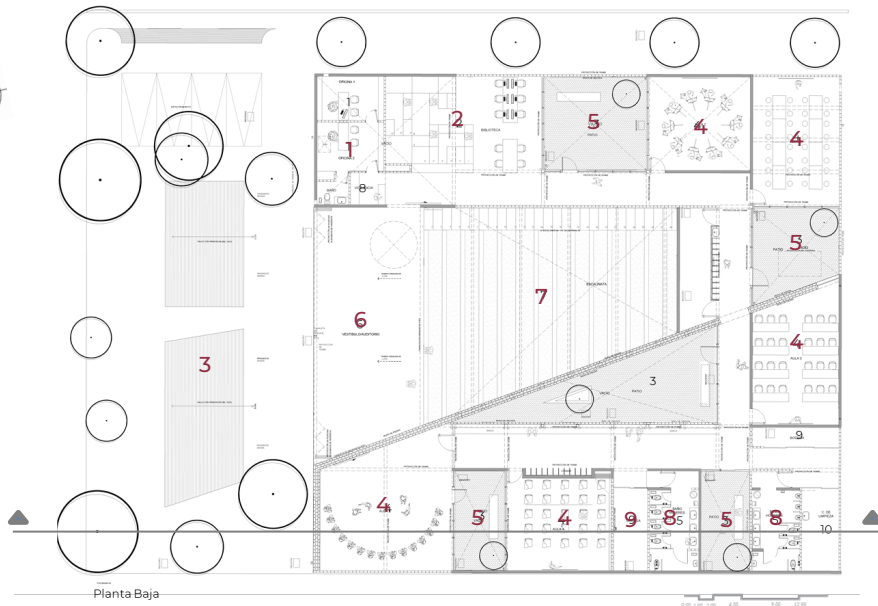

JALTENCO, ESTADO DE MÉXICO
**Construcción de Casa de Cultura y Renovación de
entorno urbano.**

DESARROLLO TERRITORIAL
SECRETARÍA DE DESARROLLO AGRARIO, TERRITORIAL Y URBANO

DATOS GENERALES

ÁREAS DE INTERVENCIÓN

Terreno = 3,188.41 m²
Construcción= 3,188.41 m²

TIEMPO DE EJECUCIÓN

7 MESES

LOCALIZACIÓN

PROGRAMA ARQUITECTÓNICO

1. Oficina
2. Biblioteca
3. Patio
4. Aulas
5. Patios interiores
6. Auditorio
7. Explanada
8. Sanitarios

IMÁGENES OBJETIVO

Corte Longitudinal

Programa de Mejoramiento Urbano 2021

#MIMÉXICOLATE
#JALTENCOLATE