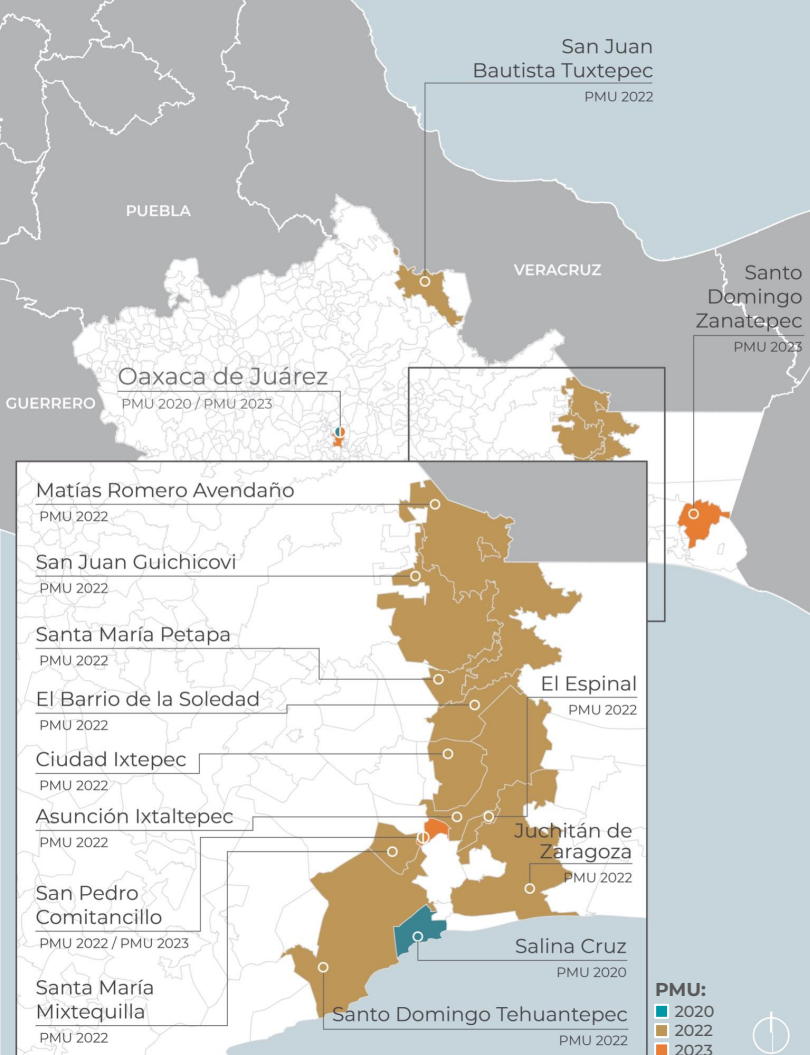

Matías Romero

Avendaño

Ciudad Ixtepec

Heróica Villa de San Blas

Atempa

Asunción Ixtaltepec

Pinotepa Nacional

Huajuapán de León

Loma Bonita

Santo Domingo

Tehuantepec

Villa de Zaachila

San Pedro Mixtepec

Santa María Colotepec

Heroica Ciudad de

Tlaxiaco

OAXACA

1. CADI Ribera Río Atoyac
2. Mercado en Central de Abasto (en proceso)
3. Renovación en central de abastos y su entorno (en proceso)

EL ESPINAL

1. Unidad deportiva municipal

JUCHITÁN DE ZARAGOZA

1. Foro en Río Los Perros
2. Puente peatonal en calle Saúl Martínez
3. Centro histórico; Parque Central Benito Juárez, Parque Revolución y calles
4. Deportivo y Centro de Desarrollo Comunitario Nezagüete
5. Renovación del sistema de alcantarillado sanitario

SALINA CRUZ

1. Malecón
2. Plaza cívica frente a palacio municipal
3. Módulo Deportivo con cubierta en colonia San Pablo
4. Módulo Deportivo y espacio público en la colonia San Juan
5. Centro cultural y espacio público en colonia Las Hormigas
6. Módulo Deportivo y Espacio Público Las Pilas
7. Palacio municipal