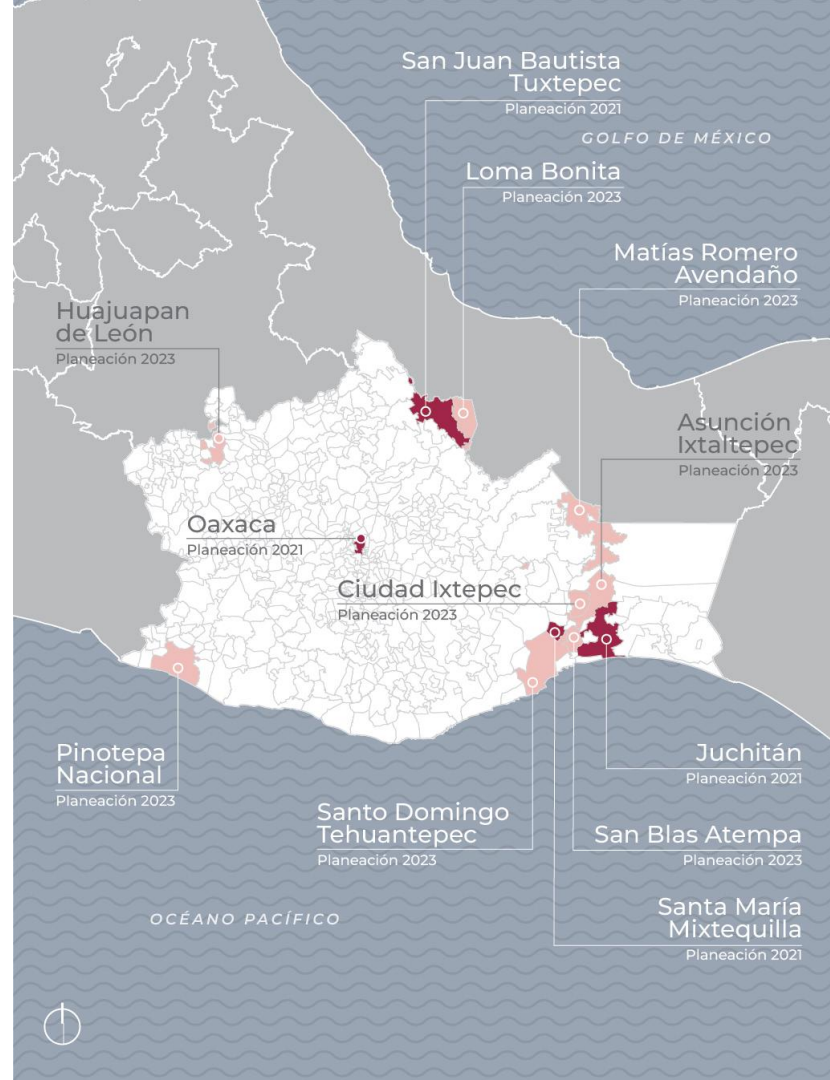

Matías Romero

Avendaño

Ciudad Ixtepec

Heróica Villa de San Blas

Atempa

Asunción Ixtaltepec

Pinotepa Nacional

Huajuapán de León

Loma Bonita

Santo Domingo

Tehuantepec

Villa de Zaachila

San Pedro Mixtepec

Santa María Colotepec

Heroica Ciudad de

Tlaxiaco

Salina Cruz

Santa María Huatulco

Fecha estimada de conclusión: **junio 2024**

Programa de Mejoramiento Urbano en OAXACA

Conoce las obras y sus ubicaciones en:
https://mimexicolate.gob.mx/wp-content/uploads/2023/12/2023.09.13-Oaxaca_-Obras-PMU.pdf

51 obras

15 municipios

\$1,934 mdp

CIUDAD IXTEPEC

1. Antigua estación con Centro de Desarrollo Comunitario
2. Parque Tito Enríquez en Barrio Chueguigo (en proceso)
3. Unidad Deportiva Brena Torres (en proceso)