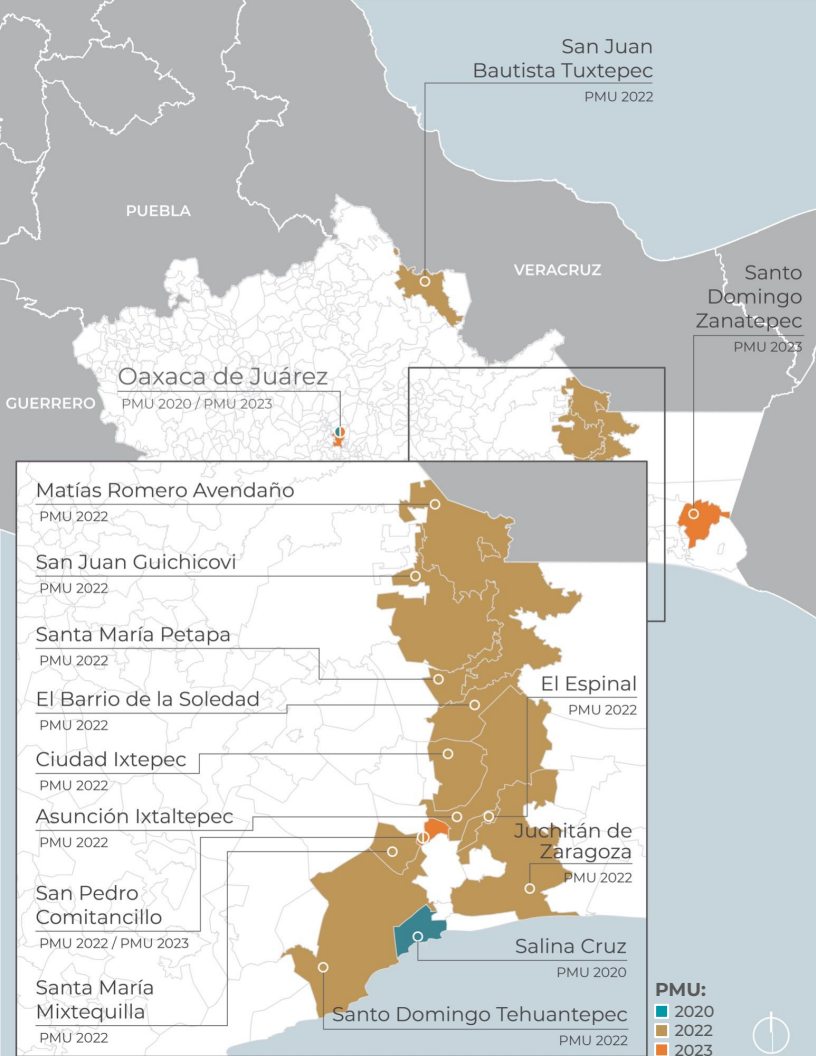

Matías Romero

Avendaño

Ciudad Ixtepec

Heróica Villa de San Blas

Atempa

Asunción Ixtaltepec

Pinotepa Nacional

Huajuapán de León

Loma Bonita

Santo Domingo

Tehuantepec

Villa de Zaachila

San Pedro Mixtepec

Santa María Colotepec

Heroica Ciudad de

Tlaxiaco

OAXACA

1. CADI Ribera Río Atoyac
2. Mercado en Central de Abasto (en proceso)
3. Renovación en central de abastos y su entorno (en proceso)

EL ESPINAL

1. Unidad deportiva municipal

JUCHITÁN DE ZARAGOZA

1. Foro en Río Los Perros
2. Puente peatonal en calle Saúl Martínez
3. Centro histórico; Parque Central Benito Juárez, Parque Revolución y calles
4. Deportivo y Centro de Desarrollo Comunitario Nezagüete
5. Renovación del sistema de alcantarillado sanitario

SALINA CRUZ

1. Malecón
2. Plaza cívica frente a palacio municipal
3. Módulo Deportivo con cubierta en colonia San Pablo
4. Módulo Deportivo y espacio público en la colonia San Juan
5. Centro cultural y espacio público en colonia Las Hormigas
6. Módulo Deportivo y Espacio Público Las Pilas
7. Palacio municipal