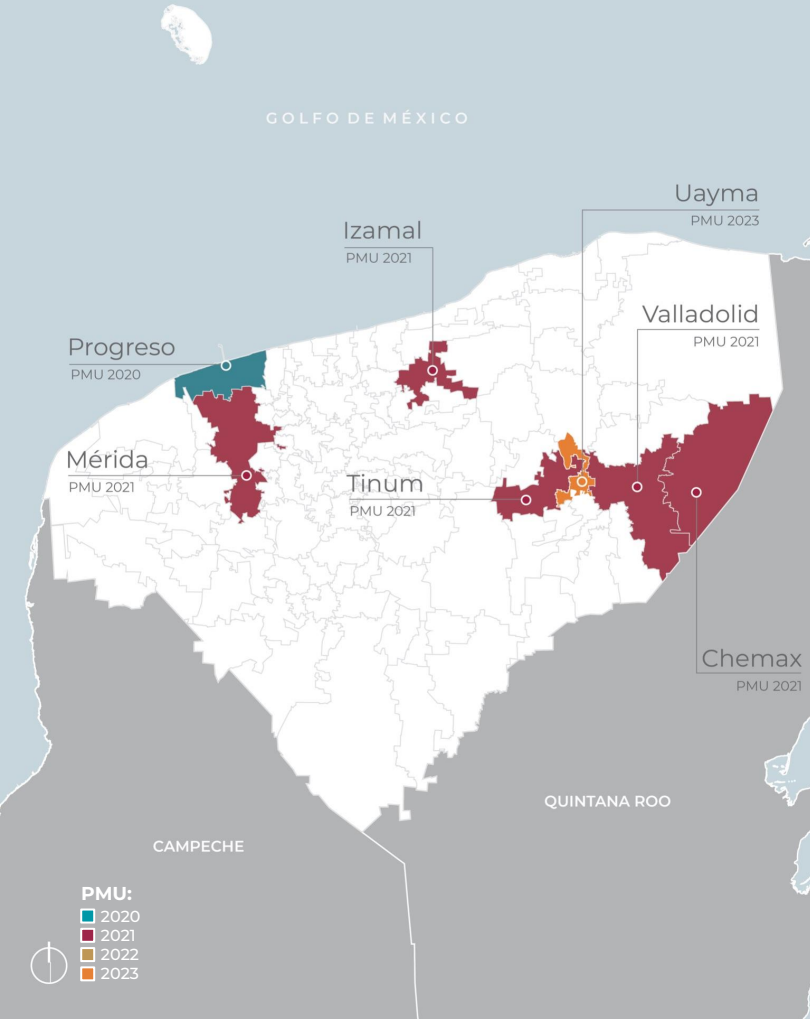

Progreso
Río Lagartos
Tekax
Tinum
Tixkokob
Umán

Fecha estimada de conclusión: **mayo 2024**

Programa de Mejoramiento Urbano en YUCATÁN

Descarga las ubicaciones en:
https://mimexicolate.gob.mx/wp-content/uploads/2023/12/2023.09.13-Yucatan_-Obras-PMU.pdf

28
obras

7
municipios

\$607
mdp

CHEMAX

1. Parque Principal Chemax
2. Plaza Municipal Chemax
3. Biblioteca, escuela para adultos, palacio municipal y su entorno
4. Cancha deportiva y Plaza Central en Sisbichén
5. Imagen urbana del Centro Chemax