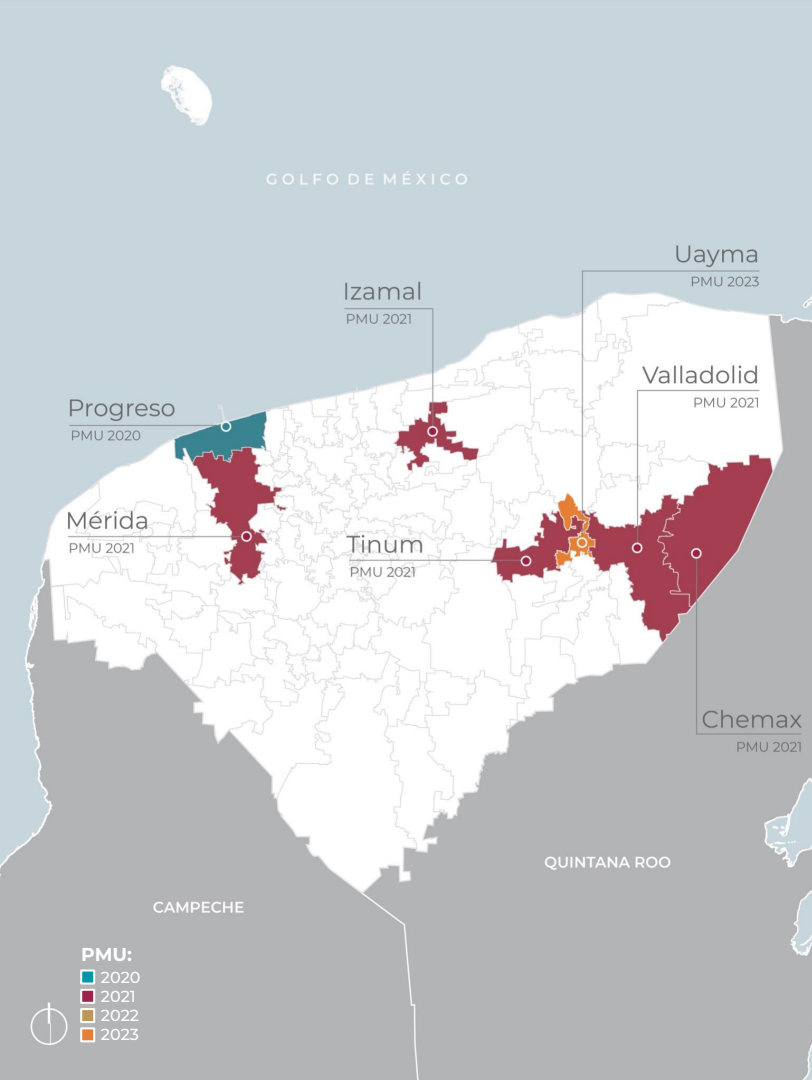

Programa de Mejoramiento Urbano en YUCATÁN

Descarga las ubicaciones en:
<https://mimexicolate.gob.mx/wp-content/uploads/2023/12/2023.09.13-Yucatan-Obras-PMU.pdf>

TINUM

1. Parque y plaza principal
2. Centro cultural y museo de sitio de Tinum

VALLADOLID

1. Parador Turístico Cenote Zací.
2. Anexo en Mercado Municipal Donato Bates y su entorno
3. Casa de Cultura de Género y No Violencia hacia la Mujer
4. Mercado de Artesanías Víctor Manuel Cervera Pacheco
5. Imagen urbana del entorno del Parador Turístico Zací

UAYMA

1. Renovación del parque central