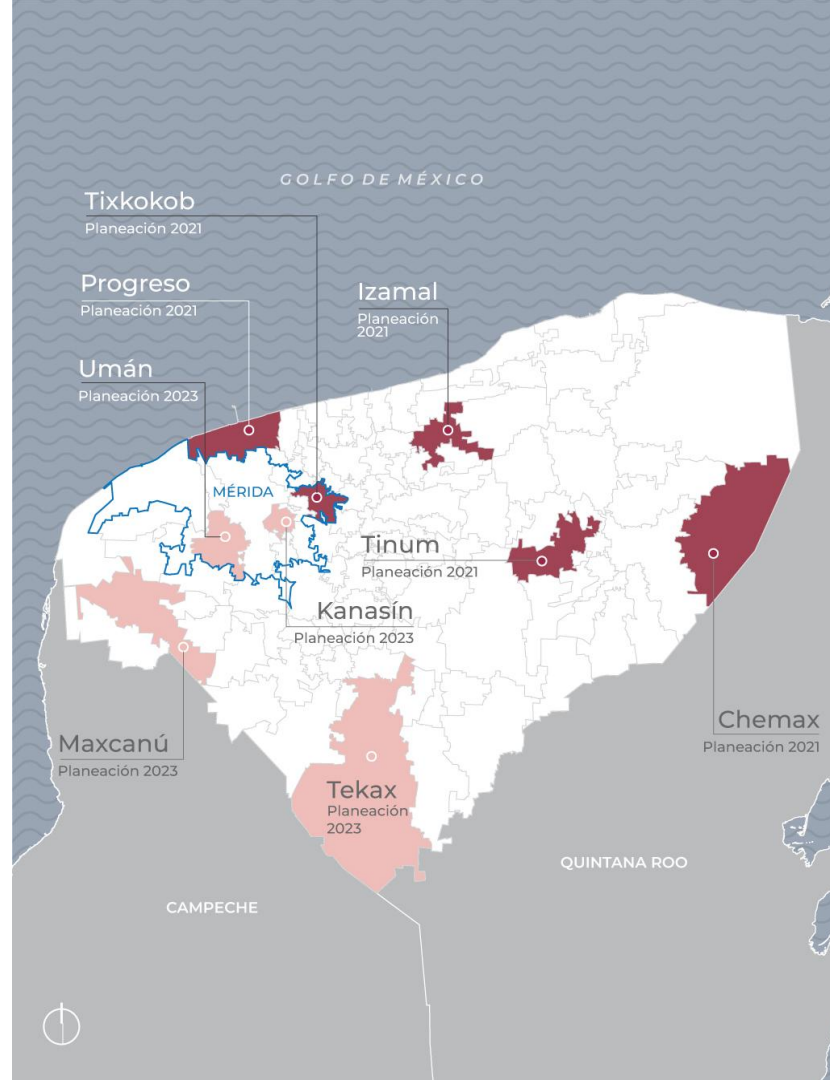

Ejecutados por la Sedatu 2019 - 2024

14
instrumentos

\$9.2
mdp

6 En proceso de publicación

2 En proceso de aprobación

4 Concluidos

2 En adecuación al instrumento

Mérida (ZM)
Chemax
Celestún
Chicxulub
Espita
Izamal
Kanasín
Maxcanú

Progreso
Río Lagartos
Tekax
Tinum
Tixkokob
Umán

Fecha estimada de conclusión: **mayo 2024**

Programa de Mejoramiento Urbano en YUCATÁN

Descarga las ubicaciones en:
https://mimexicolate.gob.mx/wp-content/uploads/2023/12/2023.09.13-Yucatan_-Obras-PMU.pdf

28
obras

7
municipios

\$607
mdp

CHEMAX

1. Parque Principal Chemax
2. Plaza Municipal Chemax
3. Biblioteca, escuela para adultos, palacio municipal y su entorno
4. Cancha deportiva y Plaza Central en Sisbichén
5. Imagen urbana del Centro Chemax