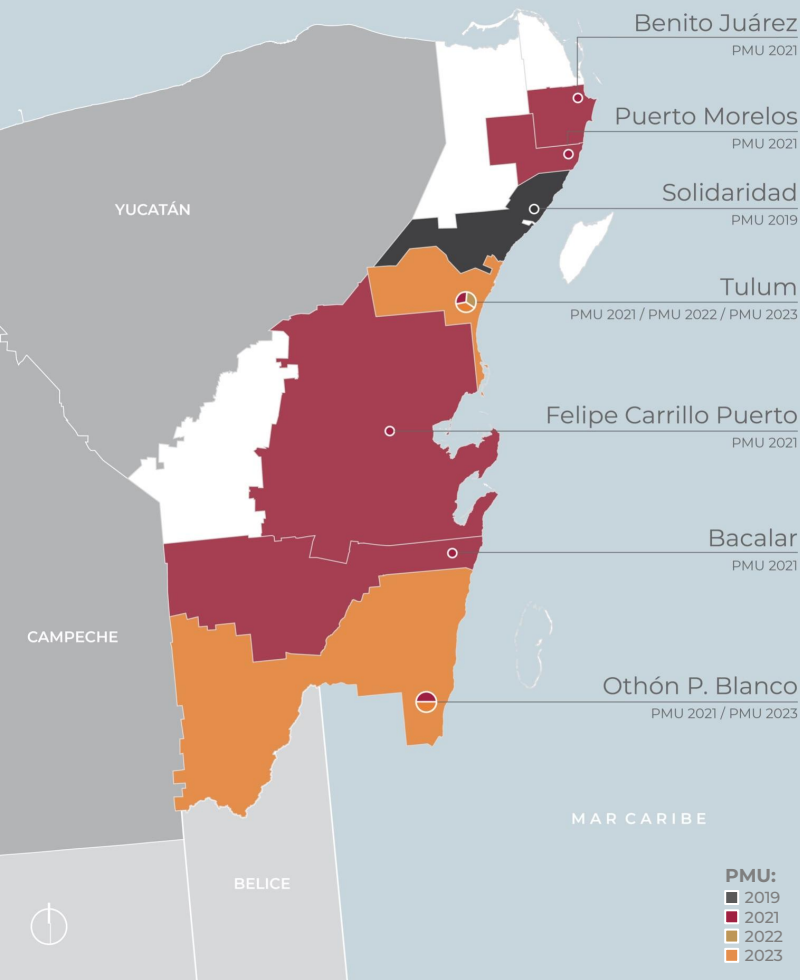

Programa de Mejoramiento Urbano en QUINTANA ROO

Conoce las obras y sus ubicaciones en:
<https://mimexicolate.gob.mx/wp-content/uploads/2023/10/2023.09.13-Quintana-Roo_-Obras-PMU.pdf>

PUERTO MORELOS

1. Centro cultural y museo
2. Unidad Deportiva Pescadores
3. Estación de bomberos y protección civil.

SOLIDARIDAD

1. CADI
2. Espacio público en la colonia 28 de julio
3. Ciudad Juventud
4. Construcción del Centro de Rehabilitación Integral Municipal (CRIM)
5. Centro de Desarrollo Comunitario Bella Vista
6. Centro de Desarrollo Comunitario Ejido
7. Centro de Desarrollo Comunitario 28 de Julio
8. Unidad Deportiva PoliForum
9. Unidad Deportiva en la colonia Forjadores
10. Centro Cultural Bellavista
11. Mercado Público El Mundo de Las Piñatas
12. Parque
13. *Calle Completa Tramo 1 Av. 25 Sur*
14. *Calle Completa Tramo 2 Calle 33 Sur*

15. *Calle Completa Tramo 3 Calle 27 Sur*
16. *Calle Completa Tramo 4 Calle 27 Sur*
17. *Calle Completa Tramo 5 Diagonal 80 Sur*
18. *Calle Completa Tramo 6 Calle 31 Sur*

TULUM

1. Museo Yáanal Ha'
2. Polideportivo Pok Ta Pok y Centro de Desarrollo Comunitario.
3. Imagen urbana de interconexión Osiris Sur.
4. Parque del Jaguar. Bardas perimetrales
5. Parque del Jaguar. Módulos de Servicio y ciclo vía
6. Parque del Jaguar. Acceso Sur
7. Parque del Jaguar. Senderos y movilidad interior en zona sur
8. Parque del Jaguar. Accesos de playa y equipamiento en zona sur
9. Parque del Jaguar. Senderos y movilidad interior en zona norte
10. Parque del Jaguar. Centro de servicios y equipamiento
11. Parque del Jaguar. Acceso centro, museo, torres de avistamiento y conexiones
12. Parque del Jaguar. Construcción de la Museografía e imagen gráfica