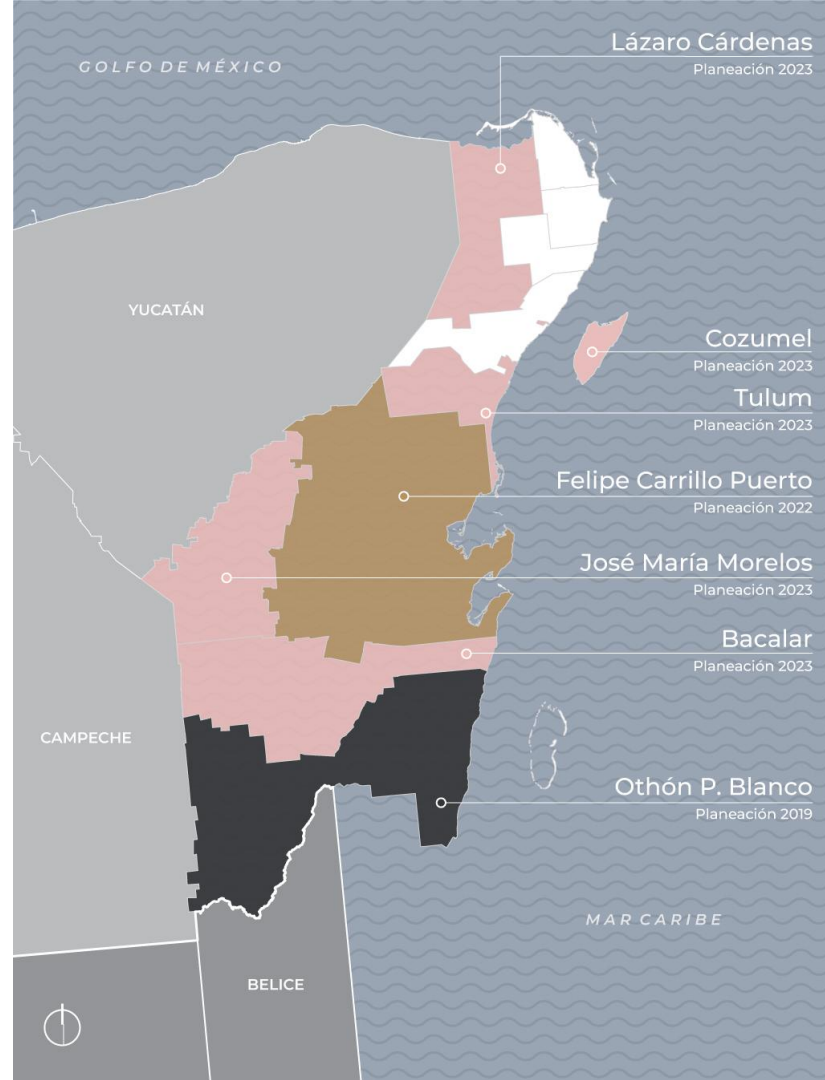

## Subsidios a no derechohabientes

11 municipios

**1** en elaboración

**1** Impugnado

Felipe Carrillo Puerto y

Tulum (regional)

Othón P. Blanco

Felipe Carrillo Puerto

Puerto Morelos

Tulum

Bacalar

Felipe Carrillo Puerto (CP)

Bacalar (CP)

Tulum - Cobá (CP)

Cozumel (CP)

José María Morelos (CP)

Lázaro Cárdenas (CP)

Puerto Morelos (CP)

Chetumal (CP)

Mahahual (CP)

Fecha estimada de conclusión: **junio 2024**