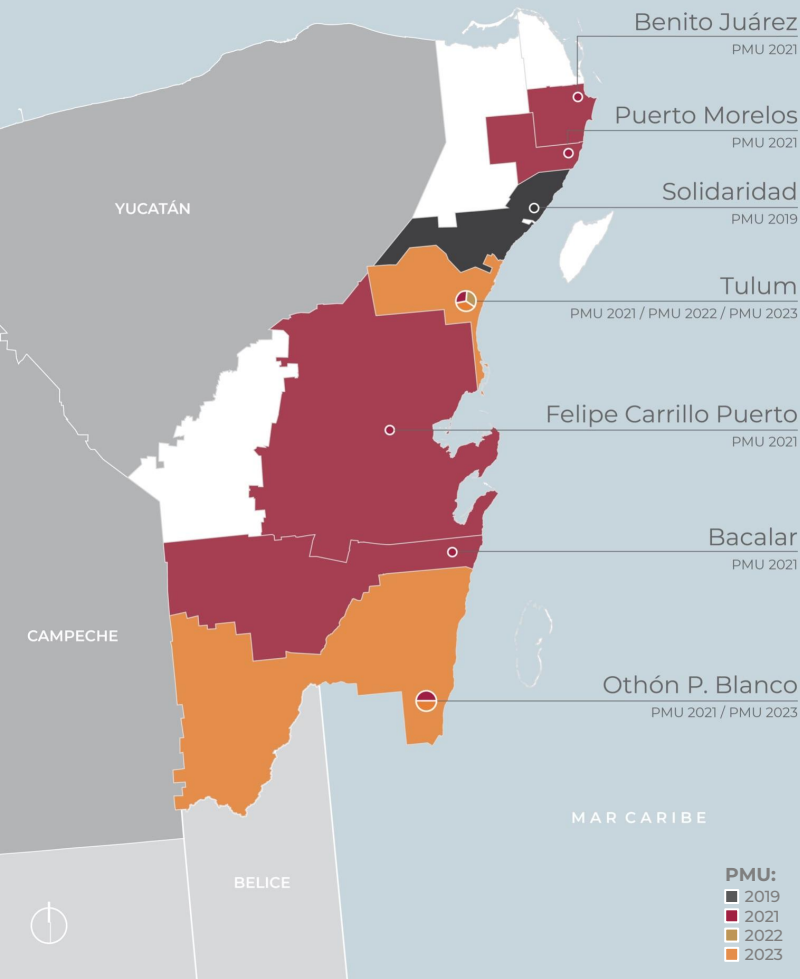

## Subsidios a no derechohabientes

11 municipios

Bacalar

Felipe Carrillo Puerto (CP)

Bacalar (CP)

Tulum - Cobá (CP)

Cozumel (CP)

José María Morelos (CP)

Lázaro Cárdenas (CP)

Puerto Morelos (CP)

Chetumal (CP)

Mahahual (CP)

Fecha estimada de conclusión: **junio 2024**