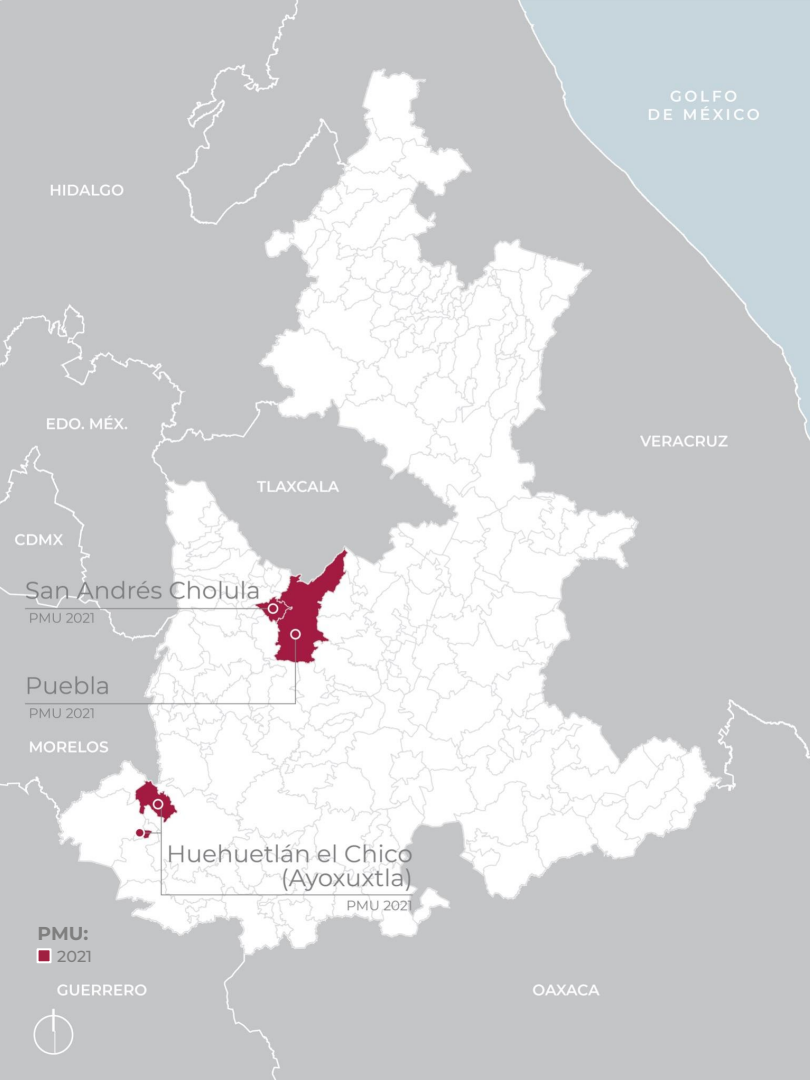

13 obras

3 municipios

\$344 mdp

HUEHUETLÁN

1. Parque central y su entorno
2. Escuela primaria y Museo Emiliano Zapata
3. Centro de Salud en calle Cruz Verde
4. Acceso principal en Ayoxuxtla

PUEBLA

1. Parque de Barrio en la colonia México 83
2. Ágora, Casa de Cultura, cicloestacionamiento, mercado, paseo y parque lineal Planta Hidroeléctrica Carmela
3. Zócalo de Puebla
4. Calles aledañas al Parque "Hidroeléctrica Carmela"

SAN ANDRÉS CHOLULA

1. Zócalo de San Andrés Cholula
2. Imagen urbana del entorno del Centro Histórico
3. Telesecundaria Alejandro García de la localidad de Santa María Tonantzintla
4. Unidad deportiva, biblioteca y auditorio en Centro Escolar Alfredo Toxqui
5. Albergue del Hospital General de San Andrés Cholula

AYOXUTLA Acceso principal en Ayoxutla

SAN ANDRÉS CHOLULA Zócalo de San Andrés Cholula

SAN ANDRÉS CHOLULA Imagen urbana del entorno del centro histórico

9

Para más información, escanea aquí

SAN ANDRÉS CHOLULA Unidad deportiva, biblioteca y auditorio en Centro Escolar Alfredo Toxqui