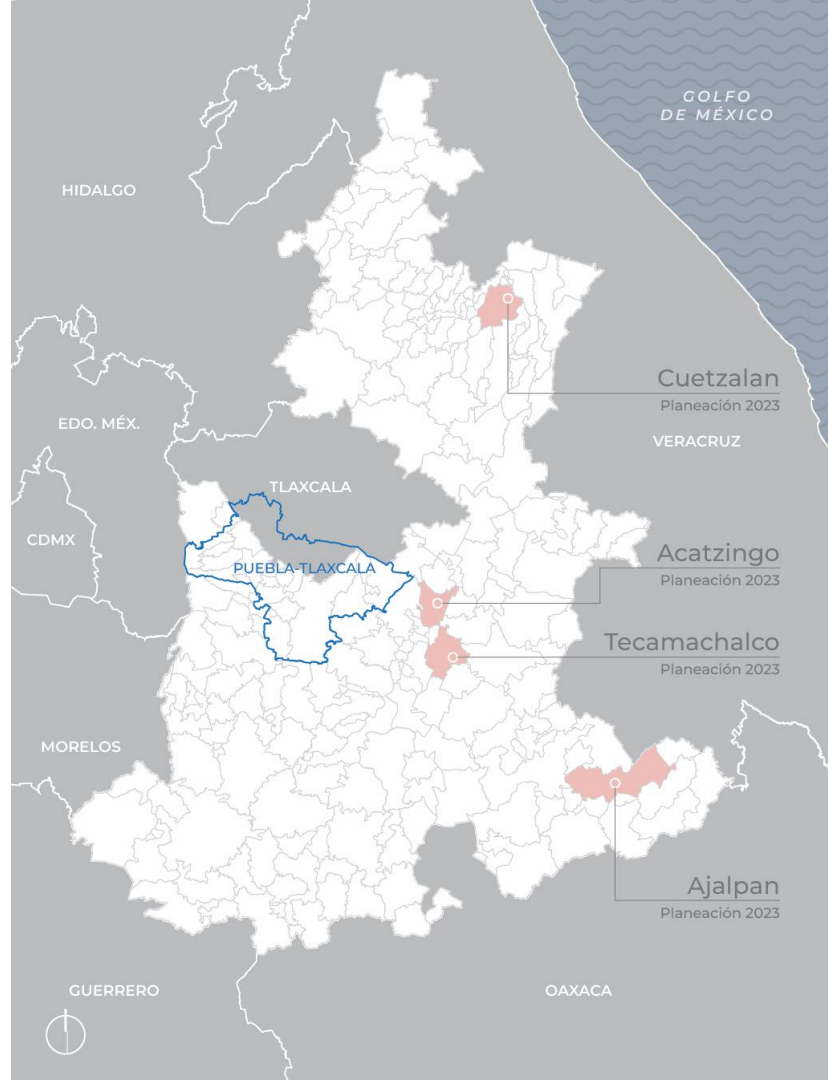

Cuetzalan del Progreso
Tecamachalco
Ajalpan
Acatzingo

Fecha estimada de conclusión: **abril 2024**

Programa de Mejoramiento Urbano en PUEBLA

Conoce las obras y sus ubicaciones en:
https://mimexicolate.gob.mx/wp-content/uploads/2023/10/2023.09.13-Puebla_-Obras-PMU.pdf

13 obras

3 municipios

\$344 mdp

HUEHUETLÁN

1. Parque central y su entorno
2. Escuela primaria y Museo Emiliano Zapata
3. Centro de Salud en calle Cruz Verde
4. Acceso principal en Ayoxuxtla

PUEBLA

1. Parque de Barrio en la colonia México 83
2. Ágora, Casa de Cultura, cicloestacionamiento, mercado, paseo y parque lineal Planta Hidroeléctrica Carmela
3. Zócalo de Puebla
4. Calles aledañas al Parque "Hidroeléctrica Carmela"