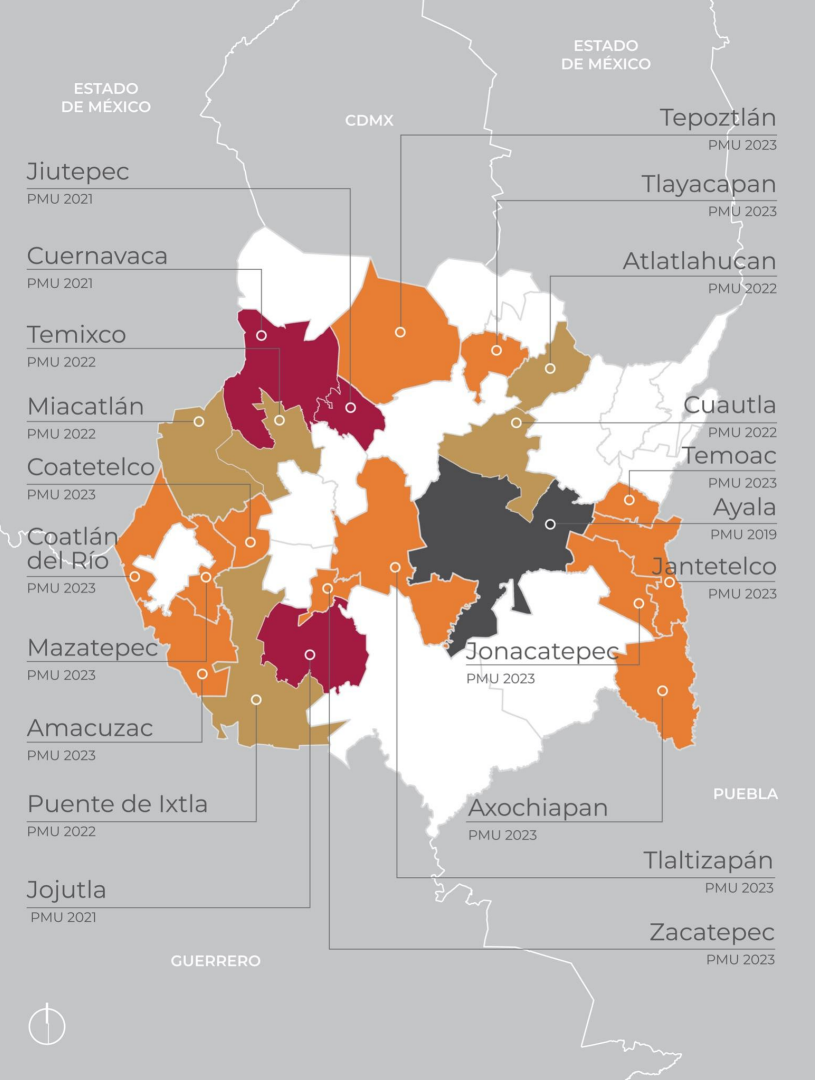

1 En ajuste de documento

2 En dictamen de congruencia

1 Enviado a municipio

Axochiapan

Cuernavaca

Jojutla

Puente de Ixtla

Tepoztlán

Tlayacapan

Fecha estimada de conclusión: **mayo 2024**

Ejecutados por el Infonavit 2024

3

instrumentos

Jiutepec
Ayala

Yautepec

Programa de Mejoramiento Urbano en MORELOS

Conoce las obras y sus ubicaciones en: https://mimexicolate.gob.mx/wp-content/uploads/2023/10/2023.09.13-Morelos_-Obras-PMU.pdf

TEMIXCO

1. Unidad deportiva en colonia La Nopalera
2. Mercado en colonia La Nopalera
3. Entorno urbano del centro de barrio en la colonia La Nopalera

23

Para más
información,
escanea aquí

Temixco Entorno urbano al centro de barrio en colonia La Nopalera