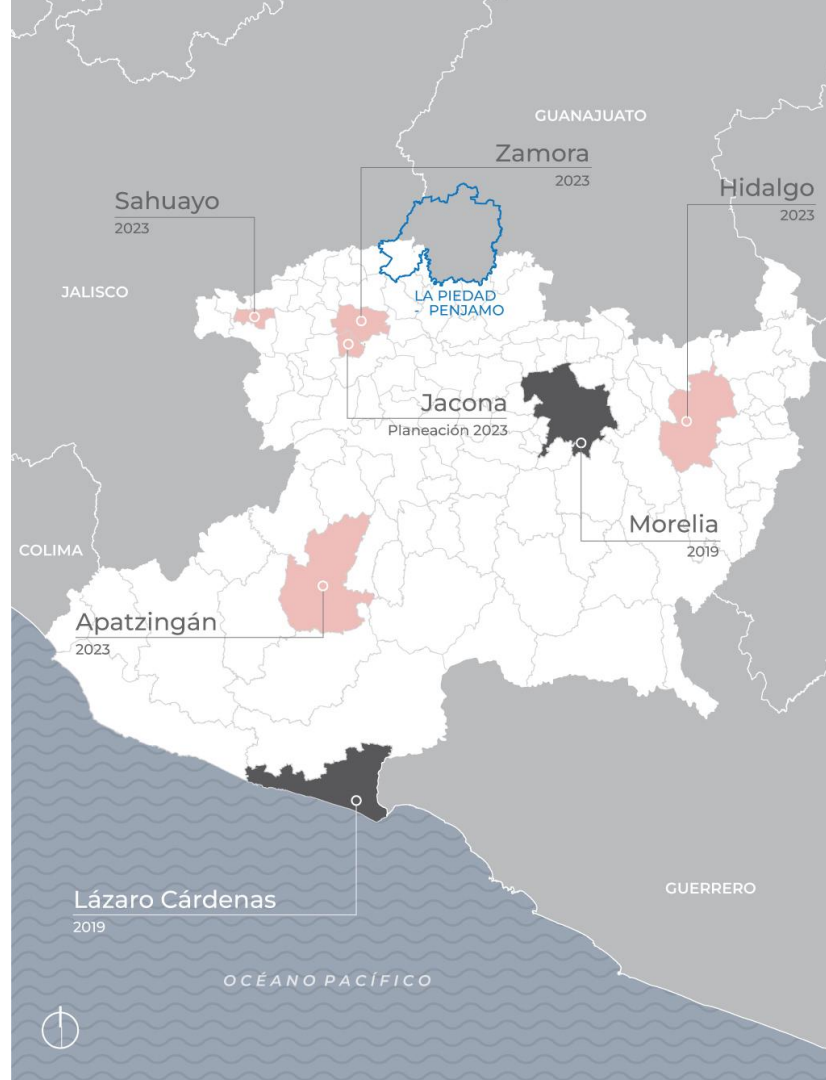

Ejecutados por el Infonavit 2024

7

instrumentos

Uruapan
Tarímbaro
Jiquilpan de Juárez

La Piedad
Los Reyes
Tacámbaro
Zitácuaro

Programa de Mejoramiento Urbano en MICHHOACÁN

Conoce las obras y sus ubicaciones en:
https://mimexicolate.gob.mx/wp-content/uploads/2023/10/2023.09.13-Michoacan_-Obras-PMU.pdf

24
obras

1
municipios

\$257
mdp

Morelia

PMU 2019

MORELIA

1. Centro de Bienestar La Aldea
2. Espacio Público Misión del Valle
3. Centro de Bienestar Ciudad Jardín
4. Espacio Público Jerécuaro Taimeo
5. Espacio Público Penjamillo
6. Plaza Rey Netzahualcóyotl
7. Mercado Hermanos Flores Magón
8. Parque Lineal Cenobio Paniagua
9. Parque Lineal Batalla de Tixtla
10. Deportivo y Plaza Pública Toma de Oaxaca
11. Renovación Calle Manuel José Othón
12. Renovación de Calle Manuel Acuña
13. Renovación de Calle Miguel Lerdo de Tejada, Etapa 1
14. Renovación de Calle Miguel Lerdo de Tejada, Etapa 2
15. Av. Flor del Durazno, Etapa 2
16. Calle Ramón López Velarde (Norte-Sur) Etapa 1
17. Calle Av. De las Misiones
18. Calle Taimeo
19. Av. Imperio Tarasco
20. Calle Francisco González Bocanegra
21. Av. Francisco I. Madero (poniente) Etapa 1
22. Av. Francisco I. Madero (poniente) Etapa 2
23. Av. Francisco I. Madero (poniente) Etapa 3
24. Av. Francisco I. Madero (poniente) Etapa 4

OCEANO PACIFICO

PMU:
■ 2019

@SEDATU.Mexico

@SEDATU_mx

@sedatu_mx

@sedatu_mx

@SEDATU_Mexico

<https://www.gob.mx/sedatu>