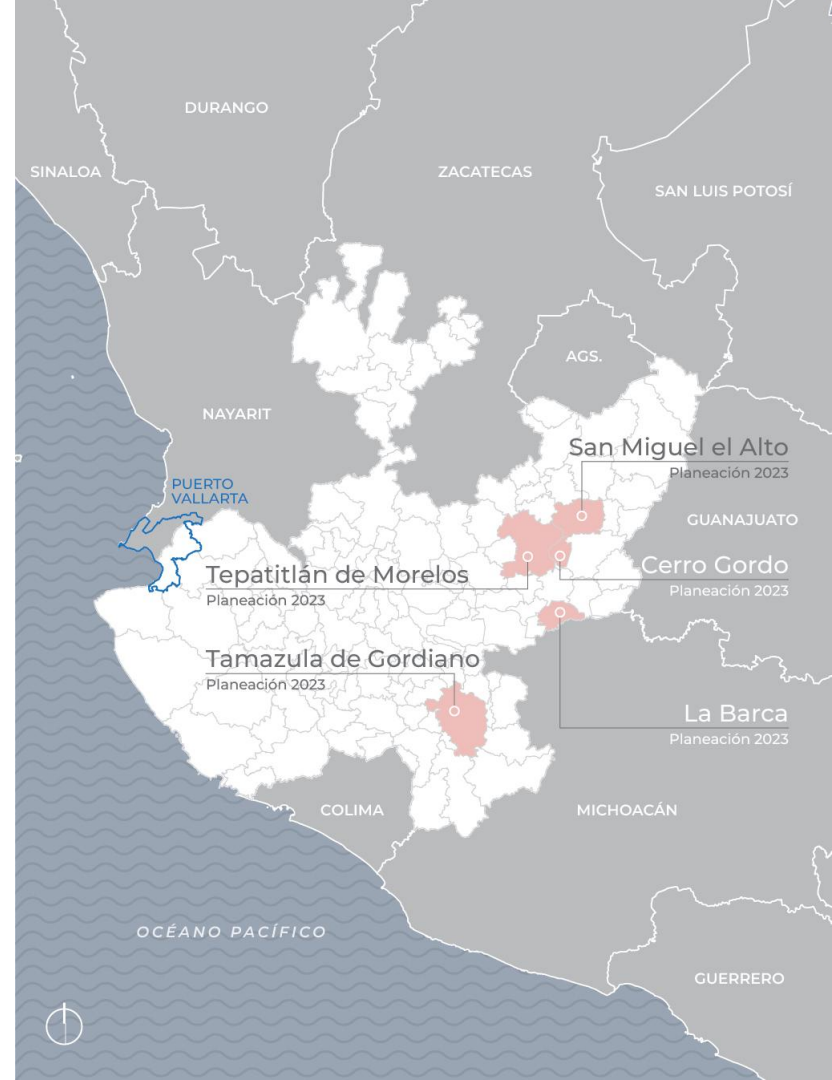

6

instrumentos

5 En proceso de publicación

1 En elaboración

\$5.9
mdp

Tepatitlán de Morelos
San Ignacio Cerro Gordo
Tamazula de Gordiano
La Barca
San Miguel el Alto
Puerto Vallarta

Fecha estimada de conclusión: **abril 2024**

Programa de Mejoramiento Urbano en **JALISCO**

Conoce las obras y sus ubicaciones en:
https://mimexicolate.gob.mx/wp-content/uploads/2023/10/2023.09.13-Jalisco_-Obras-PMU.pdf

13
obras

3
municipios

\$318
mdp

CAÑADAS DE OBREGÓN

1. Aulas De Educación Preescolar, Primaria/Secundaria, Biblioteca y Centro Interactivo del Agua en Temacapulín.
2. Pozas Públicas "Las Albercas" En Palmarejo (concluida)
3. Vialidades Centrales E Imagen Urbano En Temacapulín

MEXTICACÁN

1. Plaza Central en Acasico

PUERTO VALLARTA

1. Centro Cultural y Módulo Deportivo La Lija
2. Centro de Desarrollo Comunitario y Módulo Deportivo La Montaña
3. Módulo Deportivo y Espacio Público Monte Everest
4. *Paseo Ribereña de Los Camarones*
5. *Andador "La Carbonera"*
6. *Andador Noruega*
7. *Andador Vicente Guerrero*
8. *Andador Dinamarca*
9. *Andador Aldama*