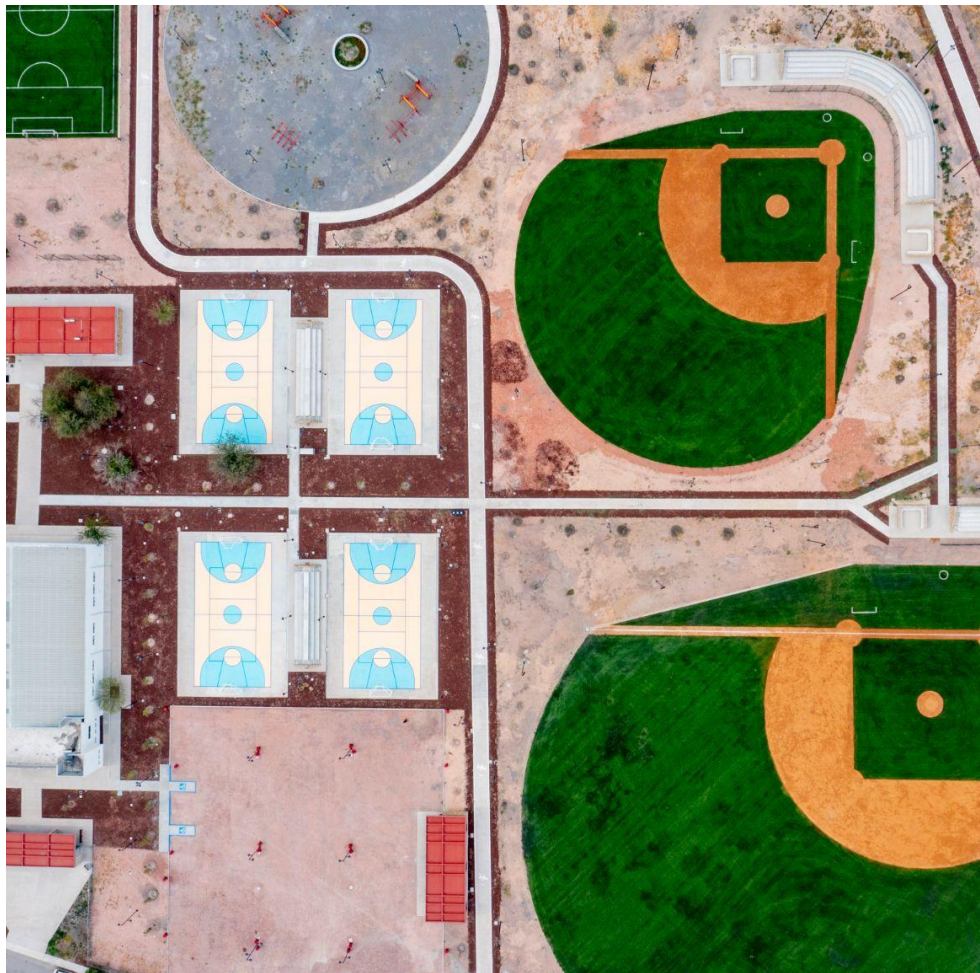

Mayo 2024

A photograph of a modern urban park. The central feature is a large, rust-colored metal structure with a complex, geometric, and somewhat triangular roofline. Below this structure, there are several concrete steps leading up to a basketball court. The court is surrounded by a fence and has a basketball hoop visible. In the foreground, there is a paved walkway and a grassy area. A tall, black street lamp stands near the steps. The sky is overcast.

DURANGO

NUEVO LEÓN

TAMAULIPAS

ZACATECAS

PMU:
■ 2019
■ 2022

CIUDAD ACUÑA

1. Módulo Deportivo Gámez Sumarán
2. Plaza y Deportivo Altos de Santa Teresa
3. Antiguo Cuartel Militar
4. Plaza de usos múltiples
5. Polideportivo Solidaridad y Parque de Béisbol Helios
6. Polideportivo y alberca semiolímpica José de Las Fuentes Rodríguez
7. Teatro Sector Centro
8. Mercado Público
9. Escuela de arte y cultura

SAN JUAN DE SABINAS

1. Plaza Central de Nueva Rosita y su entorno urbano
2. Módulo Deportivo con plaza en colonia Nueva Imagen
3. Memorial de Pasta de Conchos

PIEDRAS NEGRAS

1. Cancha Multimodal
2. CADI
3. Jardín Vecinal C
4. Plaza con juegos infantiles
5. Espacio deportivo y cultural
6. Plaza en colonia División del Norte
7. Parque
- 8.-9. Canchas Deportivas y Canchas de Fútbol
- 10.-34. Obras de mejoramiento y construcción de calles

MUZQUIZ

1. Polideportivo Palau y campo de béisbol infantil

PIEDRAS NEGRAS Plaza con juegos infantiles

@SEDATU.Mexico

@SEDATU_mx

@sedatu_mx

@sedatu_mx

@SEDATU_Mexico