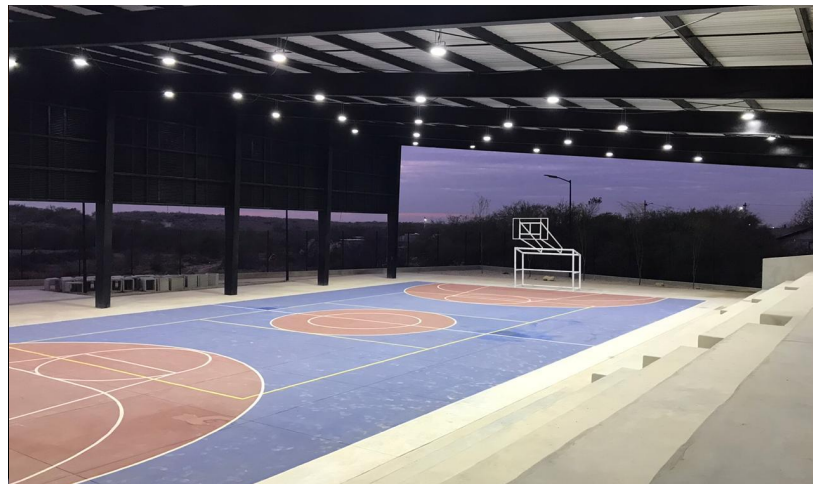

Mayo 2024

A photograph of a modern urban park. The central feature is a large, rust-colored metal structure with a complex, geometric, and somewhat triangular roofline. Below this structure, there are several concrete steps leading up to a basketball court. The court is surrounded by a fence and has a basketball hoop visible. In the foreground, there is a paved walkway and a grassy area. A tall, black street lamp stands near the steps. The sky is overcast.

SAN JUAN DE SABINAS

1. Plaza Central de Nueva Rosita y su entorno urbano
2. Módulo Deportivo con plaza en colonia Nueva Imagen
3. Memorial de Pasta de Conchos

PIEDRAS NEGRAS

1. Cancha Multimodal
2. CADI
3. Jardín Vecinal C
4. Plaza con juegos infantiles
5. Espacio deportivo y cultural
6. Plaza en colonia División del Norte
7. Parque
- 8.-9. Canchas Deportivas y Canchas de Fútbol
- 10.-34. Obras de mejoramiento y construcción de calles

MUZQUIZ

1. Polideportivo Palau y campo de béisbol infantil

PIEDRAS NEGRAS Plaza con juegos infantiles

@SEDATU.Mexico

@SEDATU_mx

@sedatu_mx

@sedatu_mx

@SEDATU_Mexico