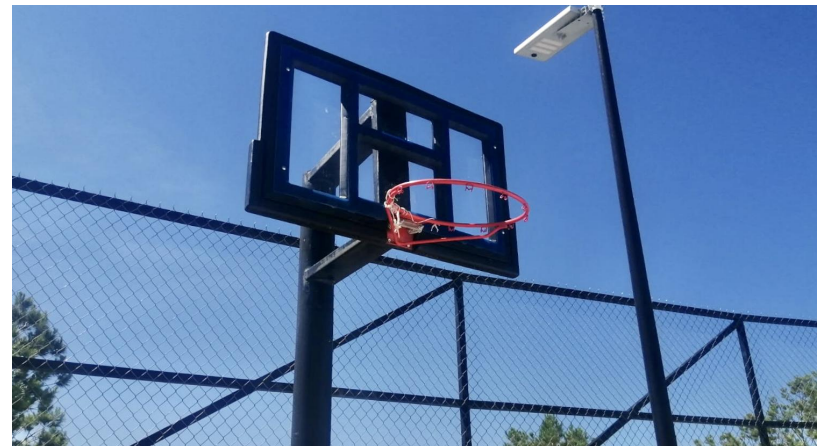

Mayo 2024

A photograph of a modern urban park. The central feature is a large, rust-colored metal structure with a complex, geometric, and somewhat triangular roofline. Below this structure, there are several concrete steps leading up to a basketball court. The court is surrounded by a fence and has a basketball hoop visible. In the foreground, there is a paved walkway and a grassy area. A tall, black street lamp stands near the steps. The sky is overcast.

SAN JUAN DE SABINAS

1. Plaza Central de Nueva Rosita y su entorno urbano
2. Módulo Deportivo con plaza en colonia Nueva Imagen
3. Memorial de Pasta de Conchos

PIEDRAS NEGRAS

1. Cancha Multimodal
2. CADI
3. Jardín Vecinal C
4. Plaza con juegos infantiles
5. Espacio deportivo y cultural
6. Plaza en colonia División del Norte
7. Parque
- 8.-9. Canchas Deportivas y Canchas de Fútbol
- 10.-34. Obras de mejoramiento y construcción de calles

MUZQUIZ

1. Polideportivo Palau y campo de béisbol infantil

PIEDRAS NEGRAS Plaza con juegos infantiles

@SEDATU.Mexico

@SEDATU_mx

@sedatu_mx

@sedatu_mx

@SEDATU_Mexico