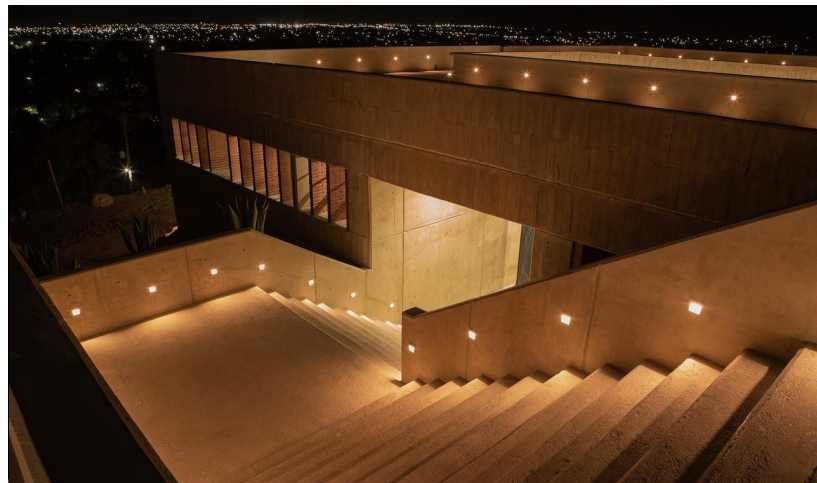

Mayo 2024

A photograph of a modern urban park. The central feature is a large, rust-colored metal structure with a complex, geometric, and somewhat triangular roofline. Below this structure, there are several concrete steps leading up to a basketball court. The court is surrounded by a fence and has a basketball hoop visible. In the foreground, there is a paved walkway and a grassy area. A tall, black street lamp stands near the steps. The sky is overcast.

SAN JUAN DE SABINAS

1. Plaza Central de Nueva Rosita y su entorno urbano
2. Módulo Deportivo con plaza en colonia Nueva Imagen
3. Memorial de Pasta de Conchos

PIEDRAS NEGRAS

1. Cancha Multimodal
2. CADI
3. Jardín Vecinal C
4. Plaza con juegos infantiles
5. Espacio deportivo y cultural
6. Plaza en colonia División del Norte
7. Parque
- 8.-9. Canchas Deportivas y Canchas de Fútbol
- 10.-34. Obras de mejoramiento y construcción de calles

MUZQUIZ

1. Polideportivo Palau y campo de béisbol infantil

PIEDRAS NEGRAS Plaza con juegos infantiles

@SEDATU.Mexico

@SEDATU_mx

@sedatu_mx

@sedatu_mx

@SEDATU_Mexico