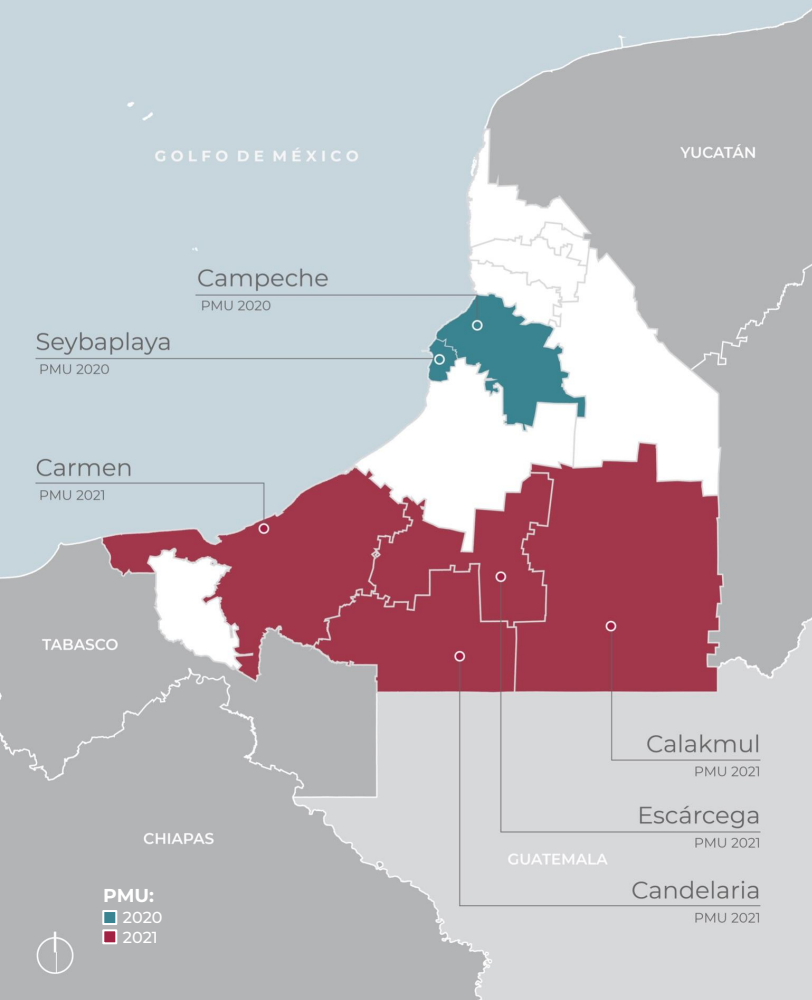

Programa de Mejoramiento Urbano en **CAMPECHE**

Conoce las obras y sus ubicaciones en:
<https://mimexicolate.gob.mx/wp-content/uploads/2023/12/2023.09.13-Campeche_-Obras-PMU.pdf>

29
obras

6
municipios

$886
mdp

CALAKMUL

1. Biblioteca
2. Mercado municipal
3. Palacio municipal

CAMPECHE

1. Unidad Deportiva Presidentes de México
2. Unidad deportiva Morelos
3. Ágora y deportivo El Mirador
4. Plaza Mártires del Río Blanco
5. Parque Lineal en la Antigua Hampolol
6. Estadio Nelson Barrera

CANDELARIA

1. Malecón
2. Estación de bomberos
3. Casa de cultura
4. Unidad deportiva Independencia
5. Centro histórico

CARMEN

1. Ágora
2. Deportivo Renovación III
3. Mercado Chechén

ESCÁRCEGA

1. Casa de Cultura
2. Cancha de usos múltiples
3. Auditorio
4. Deportivo CEDAR
5. Centro histórico
6. Centro de salud
7. Estación de bomberos

SEYBAPLAYA

1. CDC Guadalupe
2. CDC Villa Madero
3. Casa de cultura y biblioteca
4. Comisaría municipal y biblioteca en Villa Madero
5. Parque, malecón y mercado