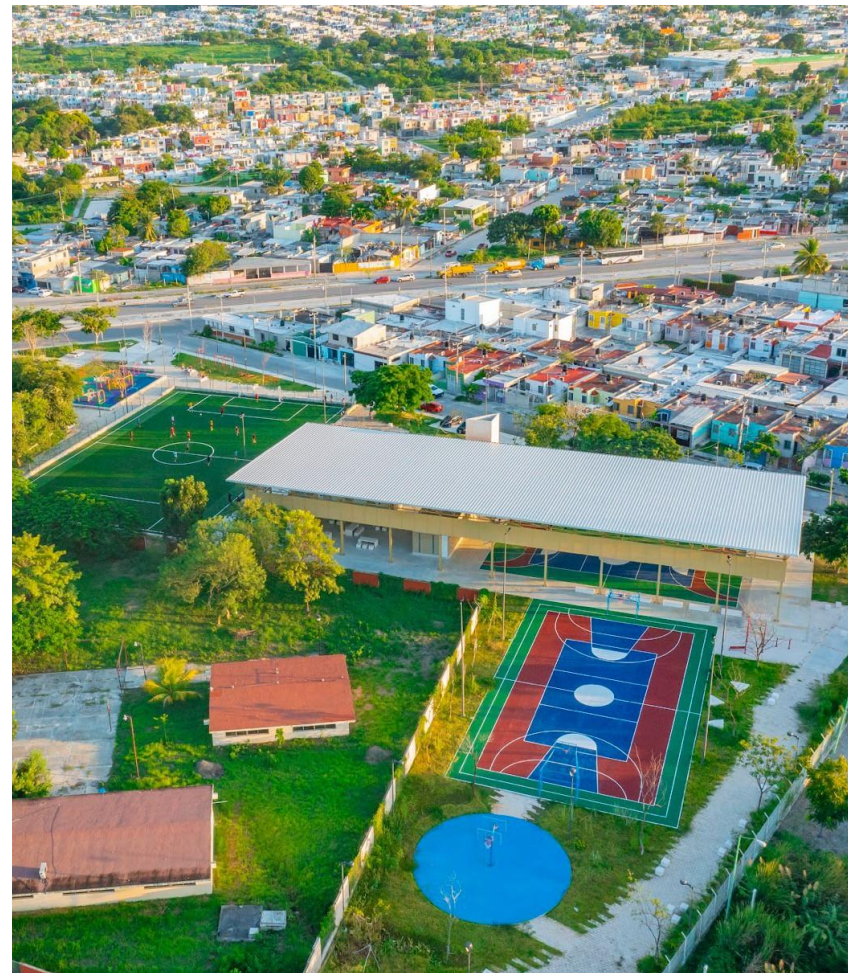

29
obras

6
municipios

\$886
mdp

CALAKMUL

1. Biblioteca
2. Mercado municipal
3. Palacio municipal

CAMPECHE

1. Unidad Deportiva Presidentes de México
2. Unidad deportiva Morelos
3. Ágora y deportivo El Mirador
4. Plaza Mártires del Río Blanco
5. Parque Lineal en la Antigua Hampolol
6. Estadio Nelson Barrera

CANDELARIA

1. Malecón
2. Estación de bomberos
3. Casa de cultura
4. Unidad deportiva Independencia
5. Centro histórico

CARMEN

1. Ágora
2. Deportivo Renovación III
3. Mercado Chechén

ESCÁRCEGA

1. Casa de Cultura
2. Cancha de usos múltiples
3. Auditorio
4. Deportivo CEDAR
5. Centro histórico
6. Centro de salud
7. Estación de bomberos

SEYBAPLAYA

1. CDC Guadalupe
2. CDC Villa Madero
3. Casa de cultura y biblioteca
4. Comisaría municipal y biblioteca en Villa Madero
5. Parque, malecón y mercado

Conoce aquí
la ubicación
de este
espacio

Para más
información,
escanea aquí

CAMPECHE Centro cultural y módulo deportivo en la colonia Mirador

Conoce aquí
la ubicación
de este
espacio

CAMPECHE Estadio Nelson Barrera Romellón

9

Para más
información,
escanea aquí

Conoce aquí
la ubicación
de este
espacio