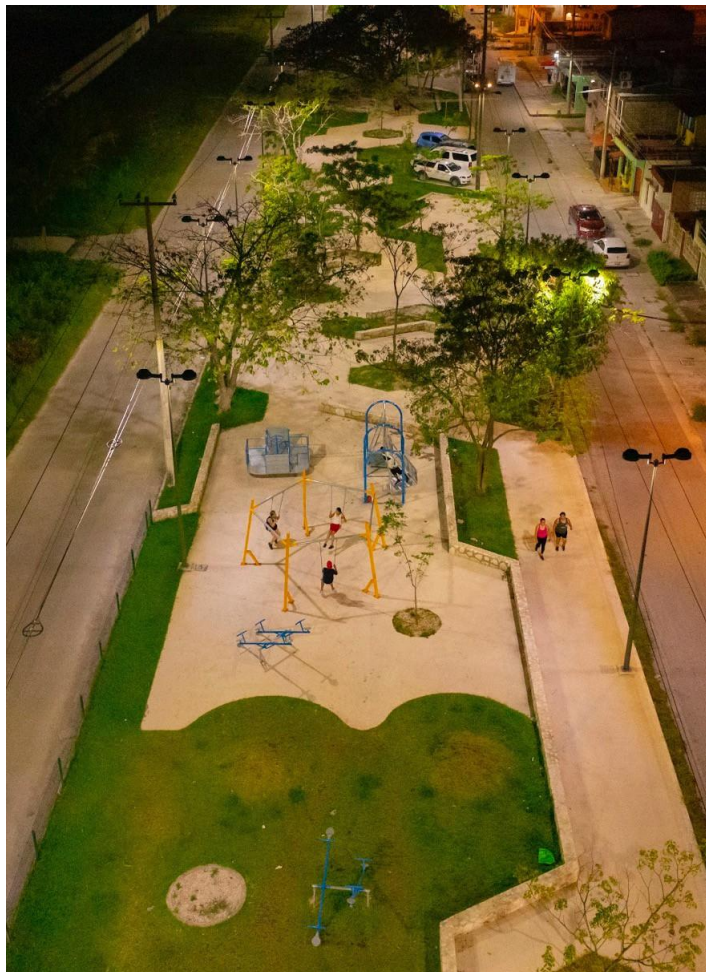

Mayo 2024

A woman and a man are riding a green bicycle with a canopy on a paved plaza next to a large blue lake. The woman is sitting in the front seat, and the man is pedaling. The plaza is paved with light-colored tiles and has several white concrete blocks spaced out. The lake is in the background, reflecting the sky and the surrounding greenery.

CANDELARIA

1. Malecón
2. Estación de bomberos
3. Casa de cultura
4. Unidad deportiva Independencia
5. Centro histórico

CARMEN

1. Ágora
2. Deportivo Renovación III
3. Mercado Chechén

ESCÁRCEGA

1. Casa de Cultura
2. Cancha de usos múltiples
3. Auditorio
4. Deportivo CEDAR
5. Centro histórico
6. Centro de salud
7. Estación de bomberos

SEYBAPLAYA

1. CDC Guadalupe
2. CDC Villa Madero
3. Casa de cultura y biblioteca
4. Comisaría municipal y biblioteca en Villa Madero
5. Parque, malecón y mercado

Conoce aquí
la ubicación
de este
espacio

Para más
información,
escanea aquí

CAMPECHE Centro cultural y módulo deportivo en la colonia Mirador

Conoce aquí
la ubicación
de este
espacio

CAMPECHE Estadio Nelson Barrera Romellón

9

Para más
información,
escanea aquí

Conoce aquí
la ubicación
de este
espacio