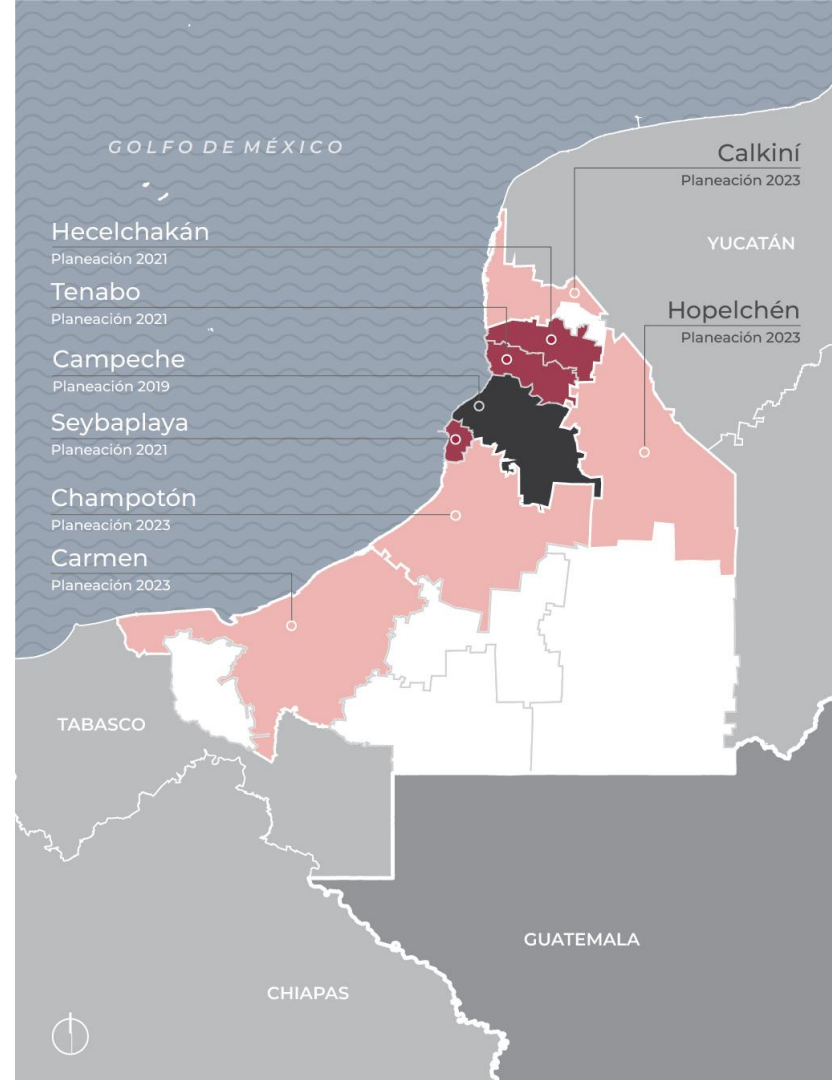

Planeación Urbana en Campeche

Programas de Desarrollo Urbano 2019-2024

12
instrumentos

$18.3
mdp

3 en Inscripción RPP

3 Publicados

4 En dictamen de congruencia

2 En Aprobación

Región Sur - Sureste
(Regional)Campeche
Campeche (estatal)
Seybaplaya
Hecelchakán
Tenabo
Champotón
Calkiní
El Carmen
Hopelchén
Palizada

Fecha estimada de conclusión: **junio 2024**