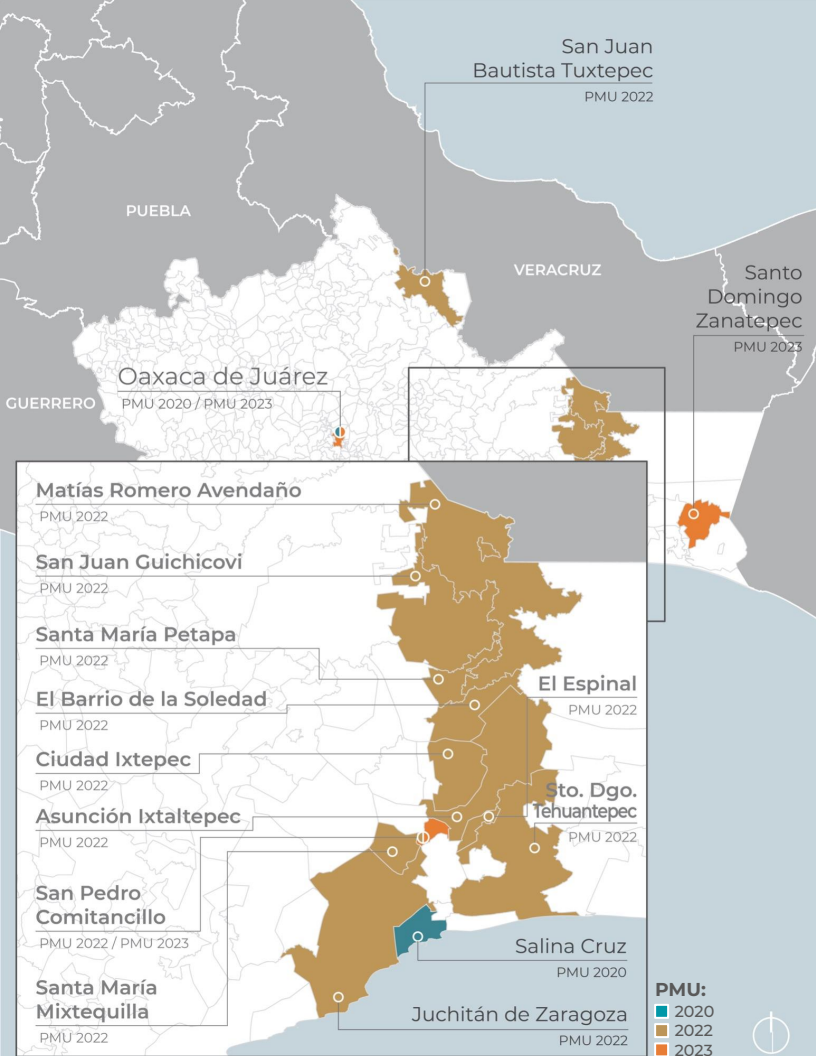

25,409
acciones de vivienda

\$3,383
mdp

CIUDAD IXTEPEC

1. Antigua estación con Centro de Desarrollo Comunitario
2. Parque "Tito Enríquez" en Barrio Chueguigo (en proceso)
3. Unidad Deportiva Brena Torres (en proceso)

EL ESPINAL

1. Unidad deportiva municipal

JUCHITÁN DE ZARAGOZA

1. Foro en Río Los Perros
2. Puente peatonal en calle Saúl Martínez
3. Centro histórico; Parque Central Benito Juárez, Parque Revolución y calles
4. Deportivo y Centro de Desarrollo Comunitario Nezaguete
5. Renovación del sistema de alcantarillado sanitario

OAXACA

1. CADI Ribera Río Atoyac
2. Mercado en Central de Abasto (en proceso)
3. Renovación en central de abastos y su entorno (en proceso)

SALINA CRUZ

1. Malecón
2. Plaza cívica frente a palacio municipal
3. Módulo Deportivo con cubierta en colonia San Pablo
4. Módulo Deportivo y espacio público en la colonia San Juan
5. Centro cultural y espacio público en colonia Las Hormigas
6. Módulo Deportivo y de Espacio Público Las Pilas
7. Palacio municipal (en proceso)

Programa de Mejoramiento Urbano en OAXACA

SAN JUAN BAUTISTA TUXTEPEC

1. Parque lineal en Río Papaloapan fase 1
2. Parque lineal en Río Papaloapan fase 2
3. Mercado Municipal Díaz Mori
4. Parque en colonia Los Mangos
3. Parque Miguel Hidalgo
4. Centro de Educación Preescolar Emiliano Zapata
5. Mercado en calle ayuntamiento