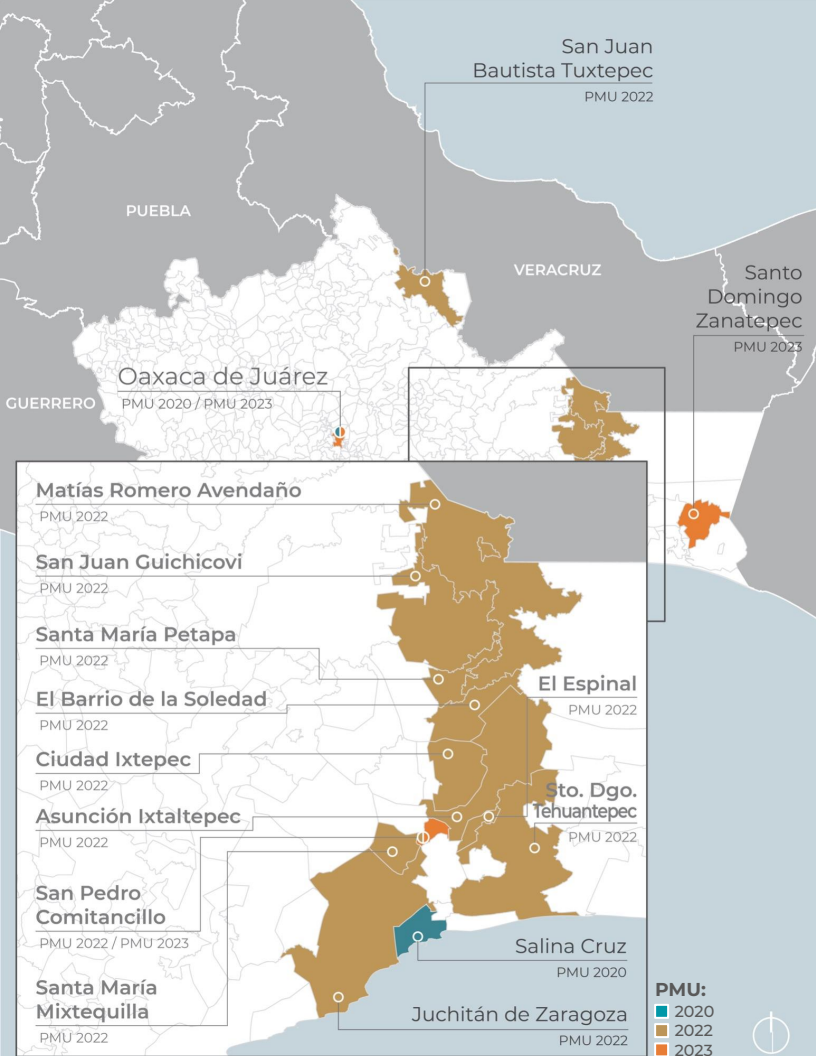

BARRIO DE LA SOLEDAD (en proceso)

1. Unidad Deportiva en colonia Barrio de la Soledad
2. Centro cultural con salón comunal

SAN JUAN GUICHICOVI

1. Centro histórico y parque municipal.
2. Mercado Municipal Tëgaam (en proceso)
3. Escuela Bilingüe Primaria Julio de la Fuente (en proceso)

SANTO DOMINGO TEHUANTEPEC (en proceso)

1. Paso peatonal en Puente de Hierro en Istmo de Tehuantepec

Programa de Mejoramiento Urbano en OAXACA

2. Plaza del ayuntamiento municipal
3. Campo Rojo y auditorio en colonia Santa María y parque plaza

SANTA MARÍA MIXTEQUILLA (en proceso)

1. Plaza Cívica frente al palacio municipal
2. Espacio Deportivo y Recreativo La Canchita

CIUDAD IXTEPEC Antigua estación con Centro de Desarrollo Comunitario

1

Para más información, escanea aquí