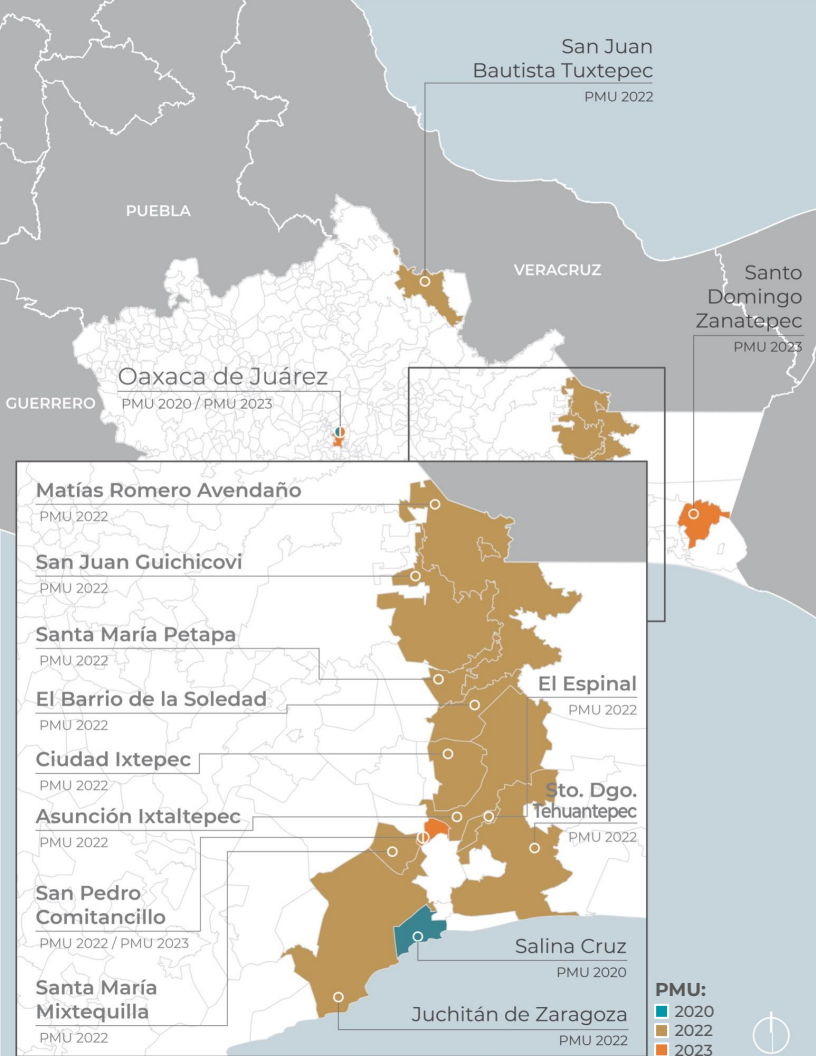

Septiembre 2023

Programa de Mejoramiento Urbano en Oaxaca

**GOBIERNO DE
MÉXICO**

DESARROLLO TERRITORIAL

SECRETARÍA DE DESARROLLO AGRARIO, TERRITORIAL Y URBANO

Programa de Mejoramiento Urbano en OAXACA

51
obras

25,409
acciones de vivienda

\$3,383
mdp

CIUDAD IXTEPEC

1. Antigua estación con Centro de Desarrollo Comunitario
2. Parque "Tito Enríquez" en Barrio Chueguigo (en proceso)
3. Unidad Deportiva Brena Torres (en proceso)

EL ESPINAL

1. Unidad deportiva municipal

JUCHITÁN DE ZARAGOZA

1. Foro en Río Los Perros
2. Puente peatonal en calle Saúl Martínez
3. Centro histórico; Parque Central Benito Juárez, Parque Revolución y calles
4. Deportivo y Centro de Desarrollo Comunitario Nezaguete
5. Renovación del sistema de alcantarillado sanitario

SANTA MARÍA MIXTEQUILLA (en proceso)

1. Plaza Cívica frente al palacio municipal
2. Espacio Deportivo y Recreativo La Canchita

CIUDAD IXTEPEC Antigua estación con Centro de Desarrollo Comunitario

1

Para más información, escanea aquí