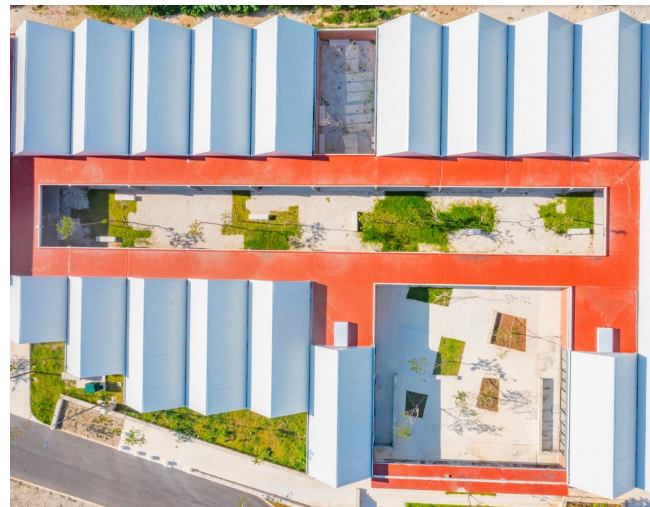

Septiembre 2023

A photograph of a green pedicab with a canopy on a paved waterfront promenade. A person is riding the pedicab, and another person is seated inside. The promenade is lined with white concrete blocks and overlooks a body of water. The text 'Programa de Mejoramiento Urbano en Campeche' is overlaid on the bottom left of the image.

2

Para más
información,
escanea aquí

Conoce aquí
la ubicación
de este
espacio

Para más
información,
escanea aquí

CAMPECHE Centro cultural y módulo deportivo en la colonia Mirador

Conoce aquí
la ubicación
de este
espacio