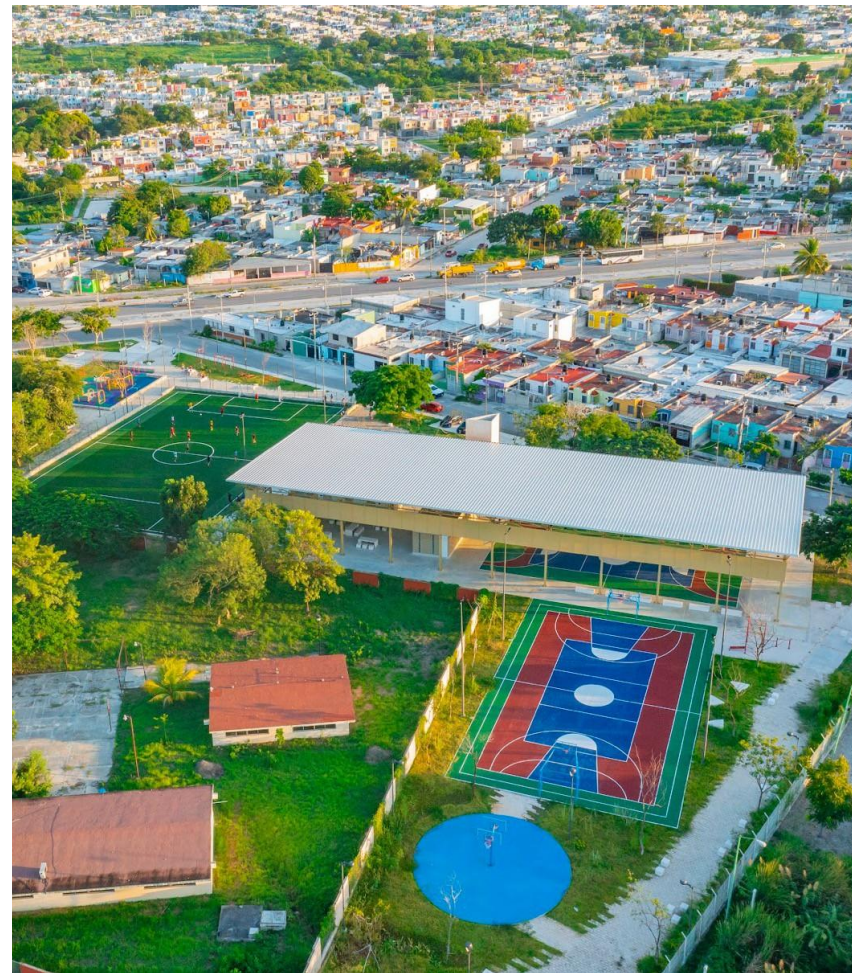

Septiembre 2023

A photograph of a green pedicab with a canopy on a paved waterfront promenade. A person is riding the pedicab, and another person is seated inside. The promenade is lined with white concrete blocks and overlooks a body of water. The text 'Programa de Mejoramiento Urbano en Campeche' is overlaid on the bottom left of the image.

2

Para más
información,
escanea aquí

Conoce aquí
la ubicación
de este
espacio

Para más
información,
escanea aquí

CAMPECHE Centro cultural y módulo deportivo en la colonia Mirador

Conoce aquí
la ubicación
de este
espacio

CAMPECHE Estadio Nelson Barrera Romellón

9

Para más
información,
escanea aquí

Conoce aquí
la ubicación
de este
espacio

CANDELARIA Malecón

10

Para más
información,
escanea aquí

Conoce aquí
la ubicación
de este
espacio