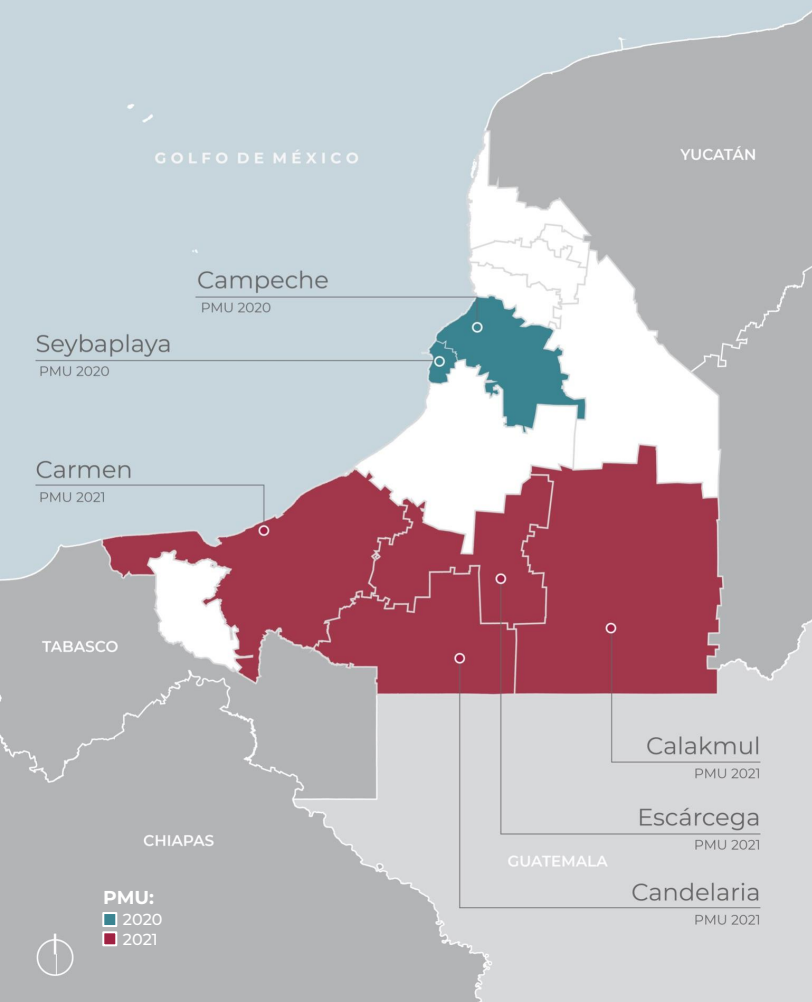

Programa de Mejoramiento Urbano en Campeche

**GOBIERNO DE
MÉXICO**

DESARROLLO TERRITORIAL

SECRETARÍA DE DESARROLLO AGRARIO, TERRITORIAL Y URBANO

Programa de Mejoramiento Urbano en **CAMPECHE**

29
obras

15,873
acciones de vivienda

\$1,990
mdp

CALAKMUL

1. Biblioteca
2. Mercado municipal
3. Palacio municipal

CAMPECHE

1. Unidad Deportiva Presidentes de México
2. Unidad deportiva Morelos
3. Ágora y deportivo El Mirador
4. Plaza Mártires del Río Blanco
5. Parque Lineal en la Antigua Hampolol
6. Estadio Nelson Barrera

CANDELARIA

1. Malecón
2. Estación de bomberos
3. Casa de cultura
4. Unidad deportiva Independencia
5. Centro histórico

CARMEN

1. Ágora
2. Deportivo Renovación III
3. Mercado Chechén

ESCÁRCEGA

1. Casa de Cultura
2. Cancha de usos múltiples
3. Auditorio
4. Deportivo CEDAR
5. Centro histórico
6. Centro de salud
7. Estación de bomberos

SEYBAPLAYA

1. CDC Guadalupe
2. CDC Villa Madero
3. Casa de cultura y biblioteca
4. Comisaría municipal y biblioteca en Villa Madero
5. Parque, malecón y mercado

Conoce aquí
la ubicación
de este
espacio

CALAKMUL Mercado municipal