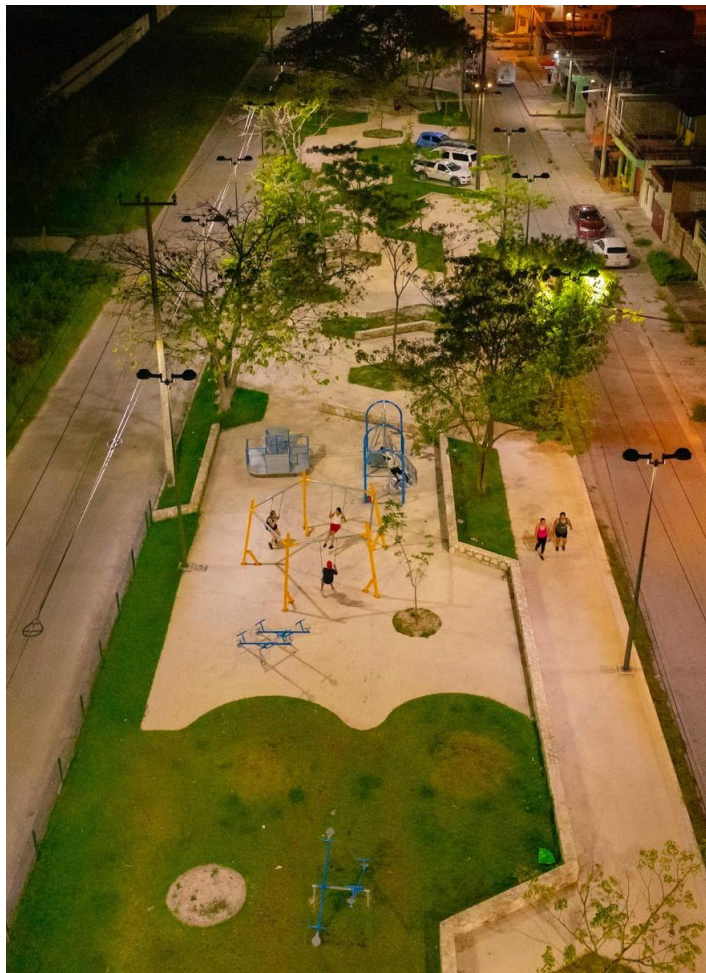

Septiembre 2023

A photograph of a green pedicab with a canopy on a paved waterfront promenade. A person is riding the pedicab, and another person is seated inside. The promenade is lined with white concrete blocks and overlooks a body of water. The text 'Programa de Mejoramiento Urbano en Campeche' is overlaid on the bottom left of the image.

CANDELARIA

1. Malecón
2. Estación de bomberos
3. Casa de cultura
4. Unidad deportiva Independencia
5. Centro histórico

CARMEN

1. Ágora
2. Deportivo Renovación III
3. Mercado Chechén

ESCÁRCEGA

1. Casa de Cultura
2. Cancha de usos múltiples
3. Auditorio
4. Deportivo CEDAR
5. Centro histórico
6. Centro de salud
7. Estación de bomberos

2

Para más
información,
escanea aquí

Conoce aquí
la ubicación
de este
espacio

Para más
información,
escanea aquí

CAMPECHE Centro cultural y módulo deportivo en la colonia Mirador

Conoce aquí
la ubicación
de este
espacio

CAMPECHE Estadio Nelson Barrera Romellón

9

Para más
información,
escanea aquí

Conoce aquí
la ubicación
de este
espacio

CANDELARIA Malecón

10

Para más
información,
escanea aquí

Conoce aquí
la ubicación
de este
espacio