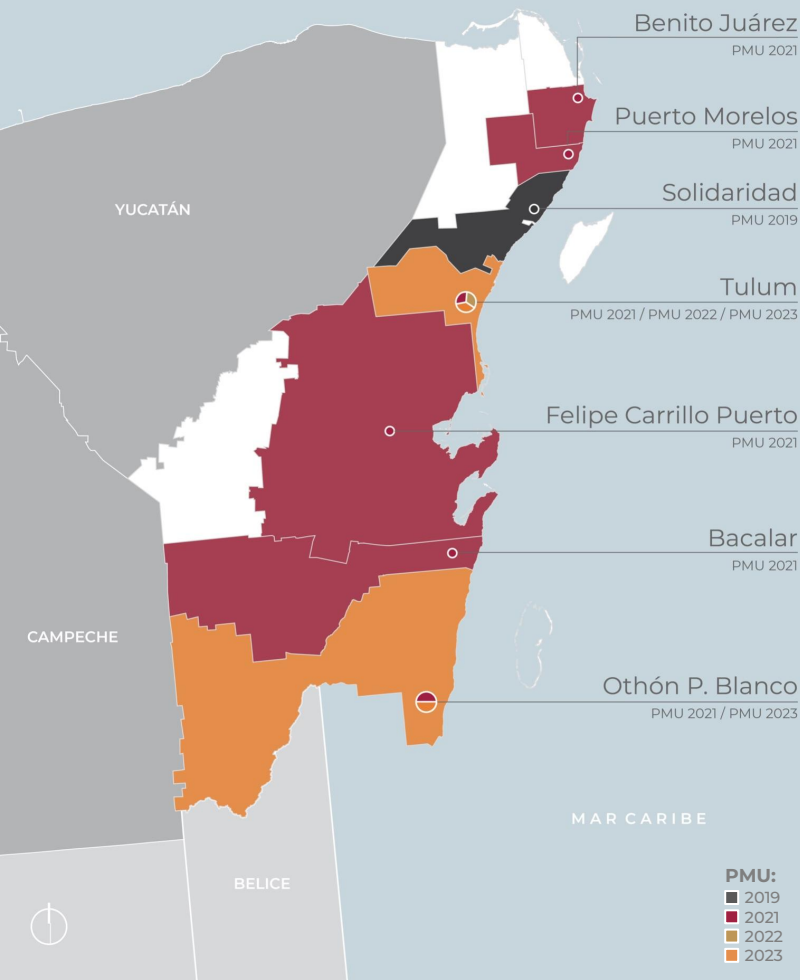

Agosto 2023

Programa de Mejoramiento Urbano en Quintana Roo

**GOBIERNO DE
MÉXICO**

DESARROLLO TERRITORIAL

SECRETARÍA DE DESARROLLO AGRARIO, TERRITORIAL Y URBANO

GOLFO DE MÉXICO

Benito Juárez

PMU 2021

Puerto Morelos

PMU 2021

Solidaridad

PMU 2019

Tulum

PMU 2021 / PMU 2022 / PMU 2023

Felipe Carrillo Puerto

PMU 2021