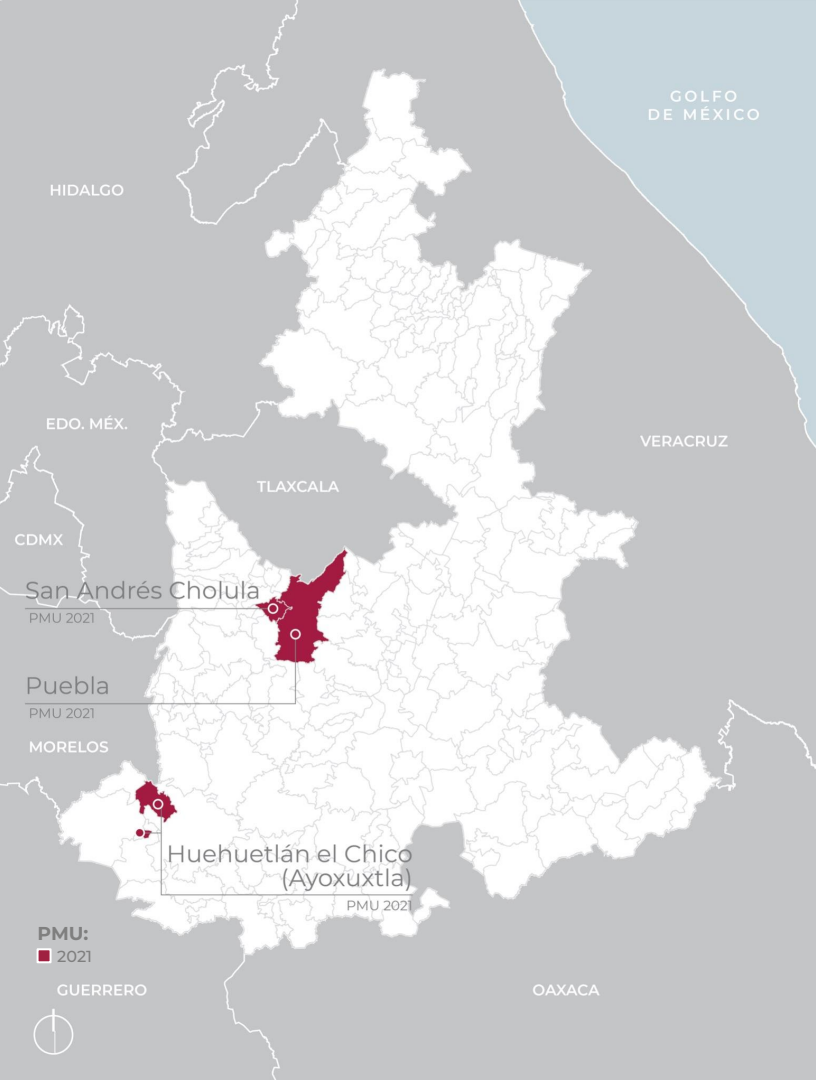

Agosto 2023

Programa de Mejoramiento Urbano en Puebla

**GOBIERNO DE
MÉXICO**

DESARROLLO TERRITORIAL

SECRETARÍA DE DESARROLLO AGRARIO, TERRITORIAL Y URBANO

Programa de Mejoramiento Urbano en **PUEBLA**

13
obras

6,712
acciones de vivienda

\$717
mdp

AYOXUXTLA

1. Parque central y su entorno
2. Escuela primaria y Museo Emiliano Zapata
3. Centro de Salud en calle Cruz Verde
4. Acceso principal en Ayoxuxtla

PUEBLA

1. Parque de Barrio colonia México 83
2. Centro Cultural La Carmela
3. Zócalo de Puebla
4. *Construcción de calles aledañas Parque "Hidroeléctrica Carmela"*

SAN ANDRÉS CHOLULA

1. Zócalo de San Andrés Cholula
2. Imagen urbana del entorno del centro histórico
3. Telesecundaria Alejandro García
4. Unidad deportiva, biblioteca y auditorio en Centro Escolar Alfredo Toxqui
5. Albergue frente al Hospital General de San Andrés Cholula

AYOXUTLA Acceso principal en Ayoxutla

SAN ANDRÉS CHOLULA Zócalo de San Andrés Cholula

SAN ANDRÉS CHOLULA Imagen urbana del entorno del centro histórico

Conoce aquí
la ubicación
de este
espacio

SAN ANDRÉS CHOLULA Unidad deportiva, biblioteca y auditorio en Centro Escolar Alfredo Toxqui