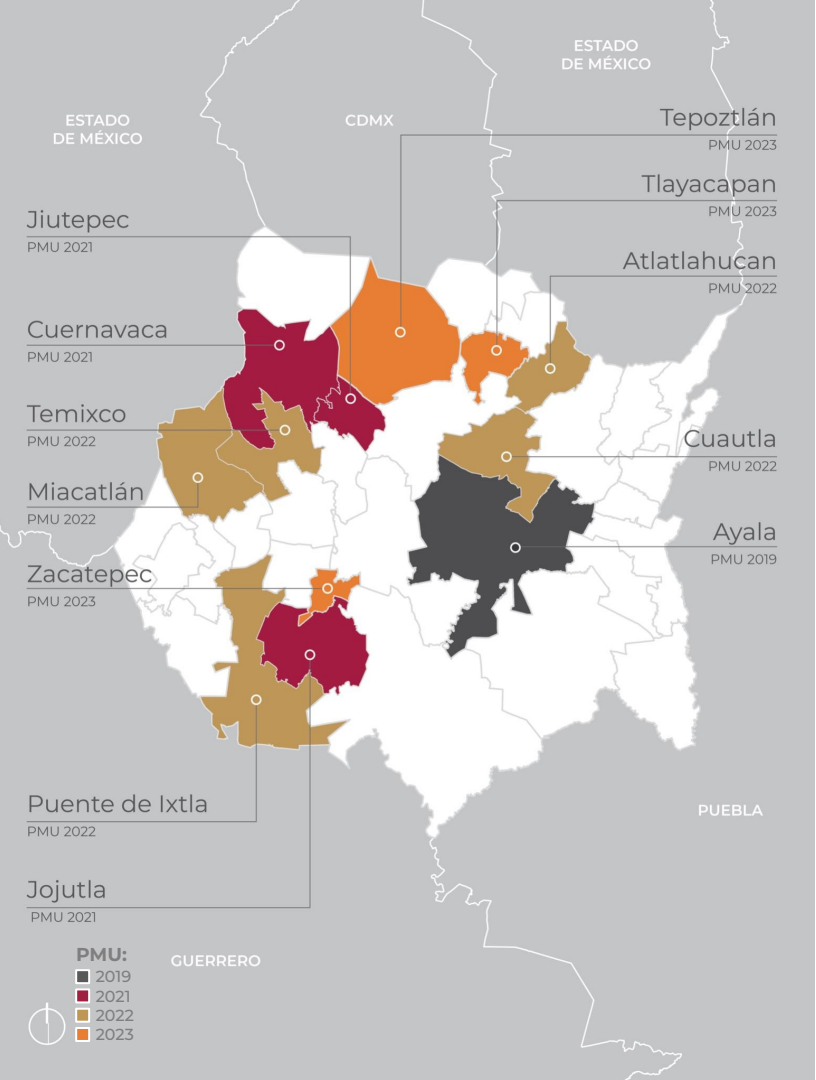

Agosto 2023

Programa de Mejoramiento Urbano en Morelos

ESTADOS UNIDOS MEXICANOS
**GOBIERNO DE
MÉXICO**

DESARROLLO TERRITORIAL

SECRETARÍA DE DESARROLLO AGRARIO, TERRITORIAL Y URBANO

Programa de Mejoramiento Urbano en **MORELOS**

AYALA

1. *Avenida Lázaro Cárdenas*
2. Acceso a Anenecuilco
3. Zócalo de Anenecuilco
4. Señalética Inclusiva horizontal y vertical
5. Explanada de la Ayudantía Municipal
6. Mercado Municipal
7. Casa de cultura
8. Deportivo La Capilla
9. Zócalo con la Explanada de la Cabecera Municipal
10. Lienzo Charro
11. Casa-Museo Emiliano Zapata
12. Integración de Plazas Públicas
13. La Piedra encimada
14. Sendero Seguro
15. *Calles Independencia, Ayuntamiento y Zapata*

CUAUTLA

1. Renovación Centro histórico

CUERNAVACA

1. Cancha de fútbol en la colonia Patios de Estación
2. Cancha de frente a la antigua estación de ferrocarril
3. Casa de Cultura Lázaro Cárdenas
4. Entorno de antigua estación ferroviaria
5. Andador peatonal entre cancha de futbol y antigua estación de ferrocarril

MIACATLÁN

1. Casa de cultura en el antiguo corralón
2. Plaza con cancha y explanada del palacio municipal
3. Centro histórico
4. Circuito de ciclovía en núcleo escolar y parque lineal

PUENTE DE IXTLA

1. Casa de cultura en colonia Emiliano Zapata
2. Polideportivo en la colonia Guadalupe Victoria
3. Plaza pública y auditorio municipal de San Mateo