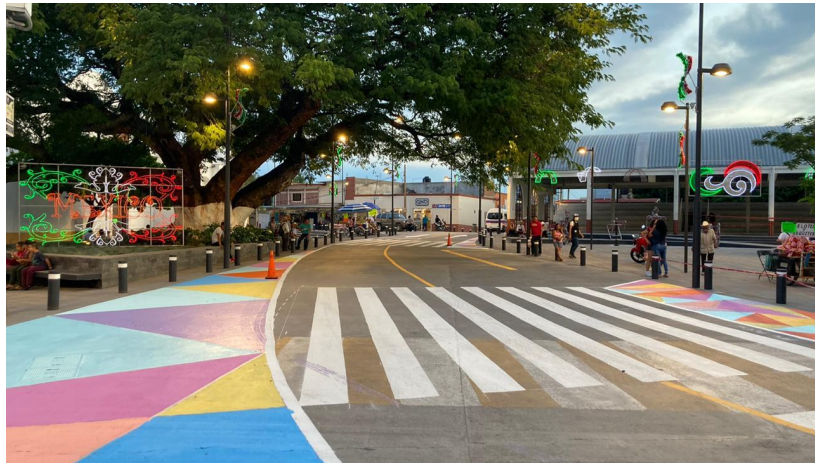

CUAUTLA

1. Renovación Centro histórico

CUERNAVACA

1. Cancha de fútbol en la colonia Patios de Estación
2. Cancha de frente a la antigua estación de ferrocarril
3. Casa de Cultura Lázaro Cárdenas
4. Entorno de antigua estación ferroviaria
5. Andador peatonal entre cancha de futbol y antigua estación de ferrocarril

1. Mercado municipal Lázaro Cárdenas

Ayala Zócalo de la explanada de la cabecera municipal

7

Para más información, escanea aquí

Cuernavaca Cancha frente a la antigua estación de ferrocarril

Cuernavaca Cancha en la colonia Patios de la Estación

Cuernavaca Entorno de antigua estación ferroviaria

Conoce aquí
la ubicación
de este
espacio

Cuernavaca Andador peatonal entre cancha de futbol y antigua estación de ferrocarril

18

Para más
información,
escanea aquí

Conoce aquí
la ubicación
de este
espacio

Jiutepec Parque Lineal Civac

19

Para más
información,
escanea aquí

Jiutepec Centro histórico Tejalpa

20

Para más información, escanea aquí

Jojutla Parque Ecológico Ojitos de Agua y calle Ricardo Sánchez