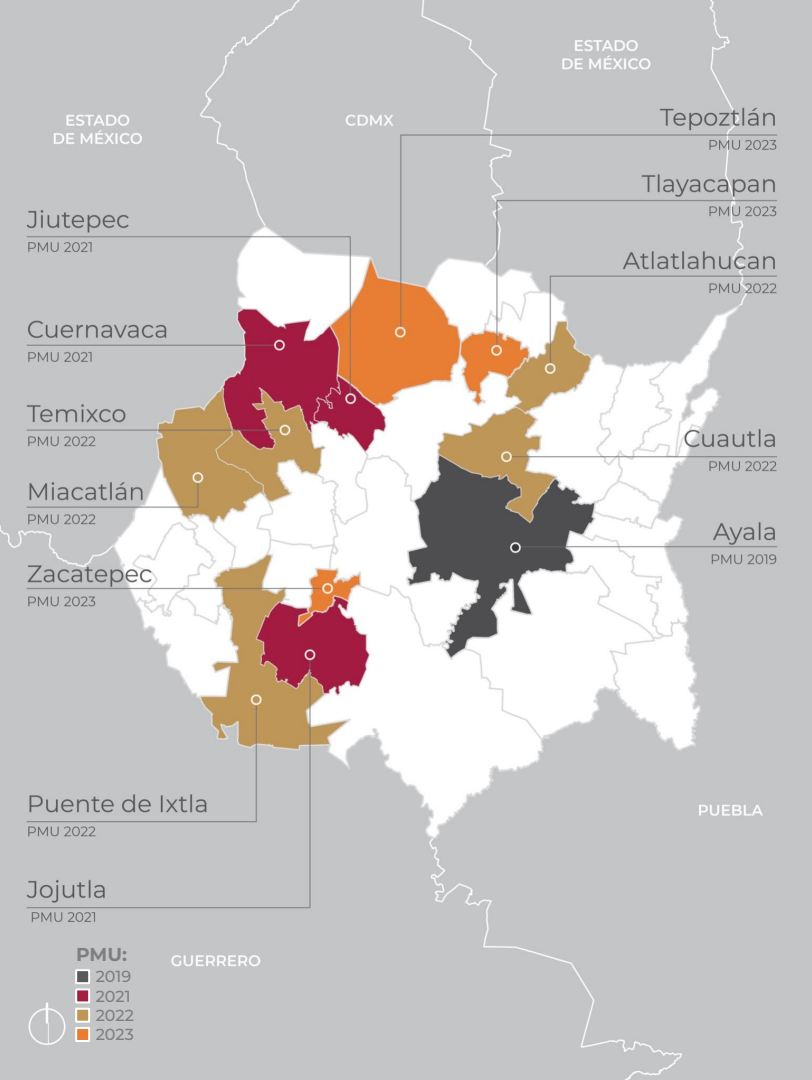

AYALA

1. *Avenida Lázaro Cárdenas*
2. Acceso a Anenecuilco
3. Zócalo de Anenecuilco
4. Señalética Inclusiva horizontal y vertical
5. Explanada de la Ayudantía Municipal
6. Mercado Municipal
7. Casa de cultura
8. Deportivo La Capilla
9. Zócalo con la Explanada de la Cabecera Municipal
10. Lienzo Charro
11. Casa-Museo Emiliano Zapata
12. Integración de Plazas Públicas
13. La Piedra encimada
14. Sendero Seguro
15. *Calles Independencia, Ayuntamiento y Zapata*

CUAUTLA

1. Renovación Centro histórico

CUERNAVACA

1. Cancha de fútbol en la colonia Patios de Estación
2. Cancha de frente a la antigua estación de ferrocarril
3. Casa de Cultura Lázaro Cárdenas
4. Entorno de antigua estación ferroviaria
5. Andador peatonal entre cancha de futbol y antigua estación de ferrocarril

MIACATLÁN

1. Casa de cultura en el antiguo corralón
2. Plaza con cancha y explanada del palacio municipal
3. Centro histórico
4. Circuito de ciclovía en núcleo escolar y parque lineal

PUENTE DE IXTLA

1. Casa de cultura en colonia Emiliano Zapata
2. Polideportivo en la colonia Guadalupe Victoria
3. Plaza pública y auditorio municipal de San Mateo

TEMIXCO (en proceso)

1. Unidad deportiva en colonia La Nopalera
2. Mercado en colonia La Nopalera
3. Entorno urbano del centro de barrio en la colonia La Nopalera

TEPOZTLÁN (en proceso)

1. Mercado municipal
2. Plaza Cívica y Plaza principal y calle 5 de mayo