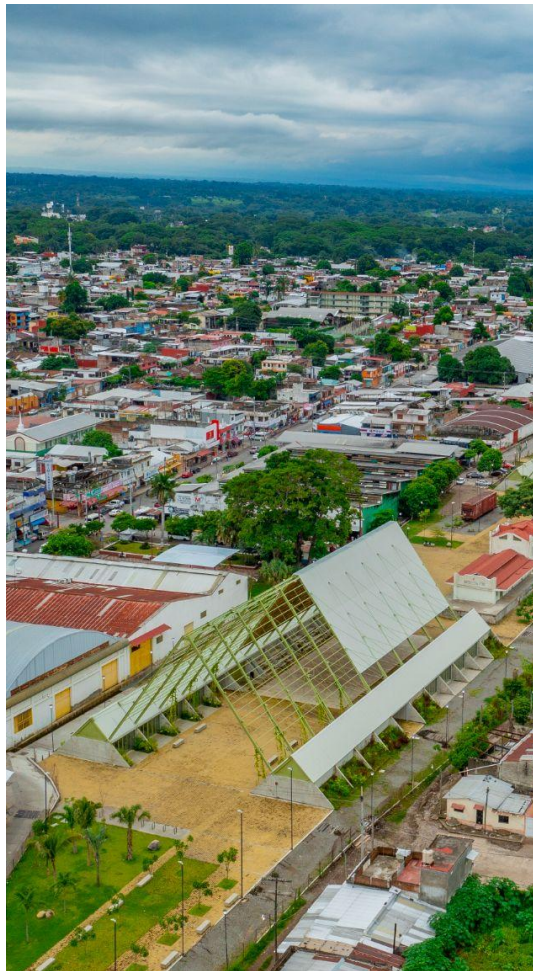

27,918
acciones de vivienda

\$\$943,801,181.4
mdp

COMITÁN DE DOMÍNGUEZ

1. Parque de barrio en la colonia Tikal
2. Multideportivo con Centro de Desarrollo Comunitario
3. Unidad Deportiva Profesor Víctor Manuel Aranda
4. Espacio Deportivo Pilita Seca
5. Mercado El Cedro
6. Plaza Árbol del Cedro e imagen urbana del Corredor Comercial Quinta Norte

COMITÁN DE DOMÍNGUEZ Plaza Árbol del Cedro e imagen urbana del Corredor Comercial Quinta Norte

SAN CRISTÓBAL DE LAS CASAS Centro de Desarrollo Comunitario en antiguo rastro municipal

TAPACHULA Centro de Desarrollo Comunitario en antigua estación ferroviaria