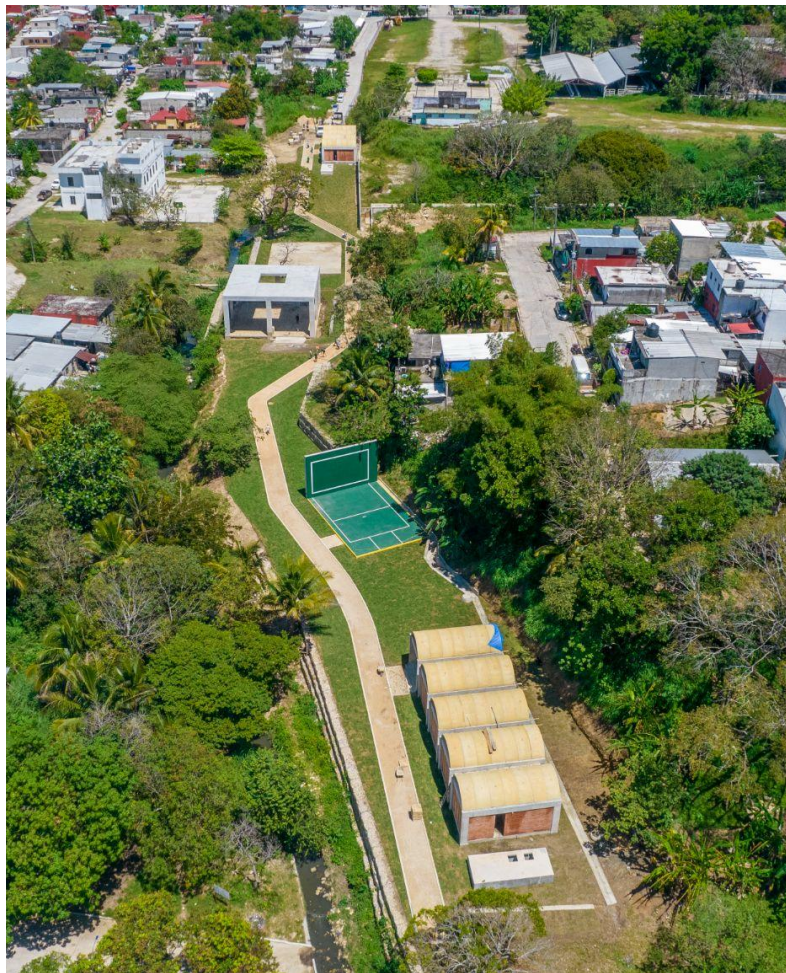

27,918
acciones de vivienda

\$\$943,801,181.4
mdp

COMITÁN DE DOMÍNGUEZ

1. Parque de barrio en la colonia Tikal
2. Multideportivo con Centro de Desarrollo Comunitario
3. Unidad Deportiva Profesor Víctor Manuel Aranda
4. Espacio Deportivo Pilita Seca
5. Mercado El Cedro
6. Plaza Árbol del Cedro e imagen urbana del Corredor Comercial Quinta Norte

COMITÁN DE DOMÍNGUEZ Plaza Árbol del Cedro e imagen urbana del Corredor Comercial Quinta Norte

SAN CRISTÓBAL DE LAS CASAS Centro de Desarrollo Comunitario en antiguo rastro municipal

TAPACHULA Centro de Desarrollo Comunitario en antigua estación ferroviaria