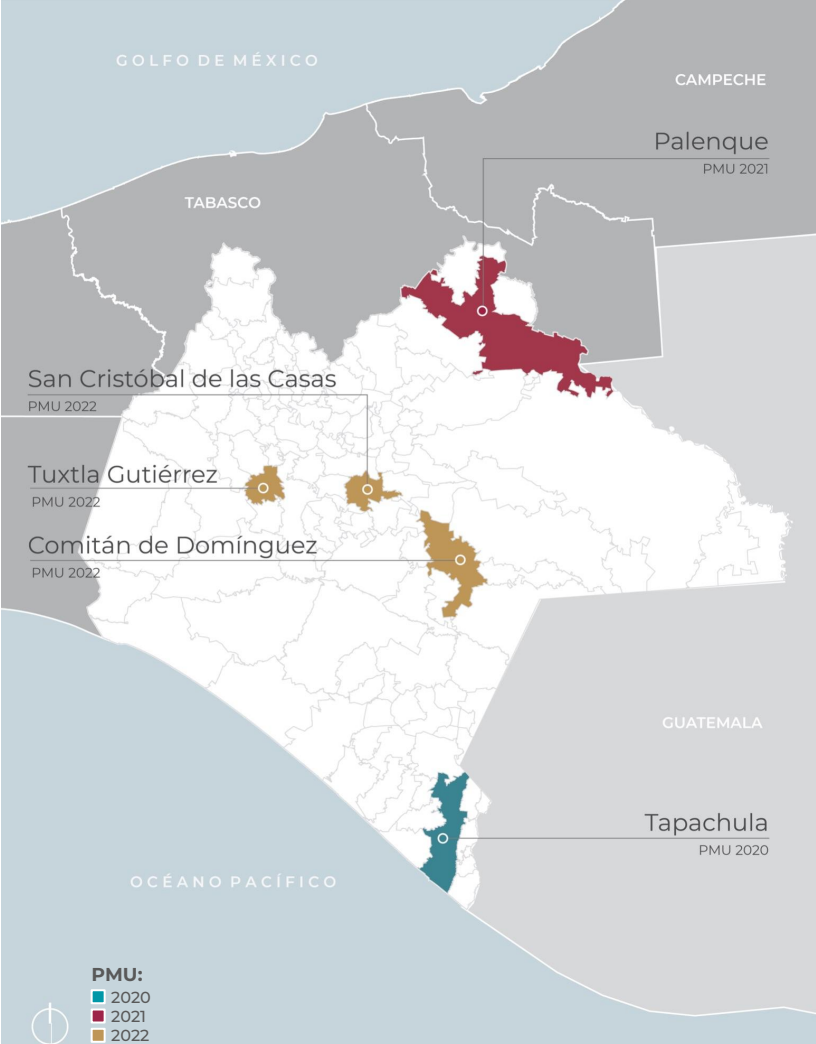

Agosto 2023

Programa de Mejoramiento Urbano en Chiapas

**GOBIERNO DE
MÉXICO**

DESARROLLO TERRITORIAL

SECRETARÍA DE DESARROLLO AGROARIO, TERRITORIAL Y URBANO

Programa de Mejoramiento Urbano en **CHIAPAS**

27
obras

27,918
acciones de vivienda

\$\$943,801,181.4
mdp

COMITÁN DE DOMÍNGUEZ

1. Parque de barrio en la colonia Tikal
2. Multideportivo con Centro de Desarrollo Comunitario
3. Unidad Deportiva Profesor Víctor Manuel Aranda
4. Espacio Deportivo Pilita Seca
5. Mercado El Cedro
6. Plaza Árbol del Cedro e imagen urbana del Corredor Comercial Quinta Norte

PALENQUE

1. Parque Santo Domingo y Centro de Desarrollo Comunitario
2. Unidad deportiva y estadio de béisbol
3. Centro de Desarrollo Comunitario San Miguel
4. Parque Lineal Expoferia
5. Centro de Desarrollo Comunitario Pakal-Na
6. Ciclovía Pakal-Na

COMITÁN DE DOMÍNGUEZ Plaza Árbol del Cedro e imagen urbana del Corredor Comercial Quinta Norte

SAN CRISTÓBAL DE LAS CASAS Centro de Desarrollo Comunitario en antiguo rastro municipal

TAPACHULA Centro de Desarrollo Comunitario en antigua estación ferroviaria