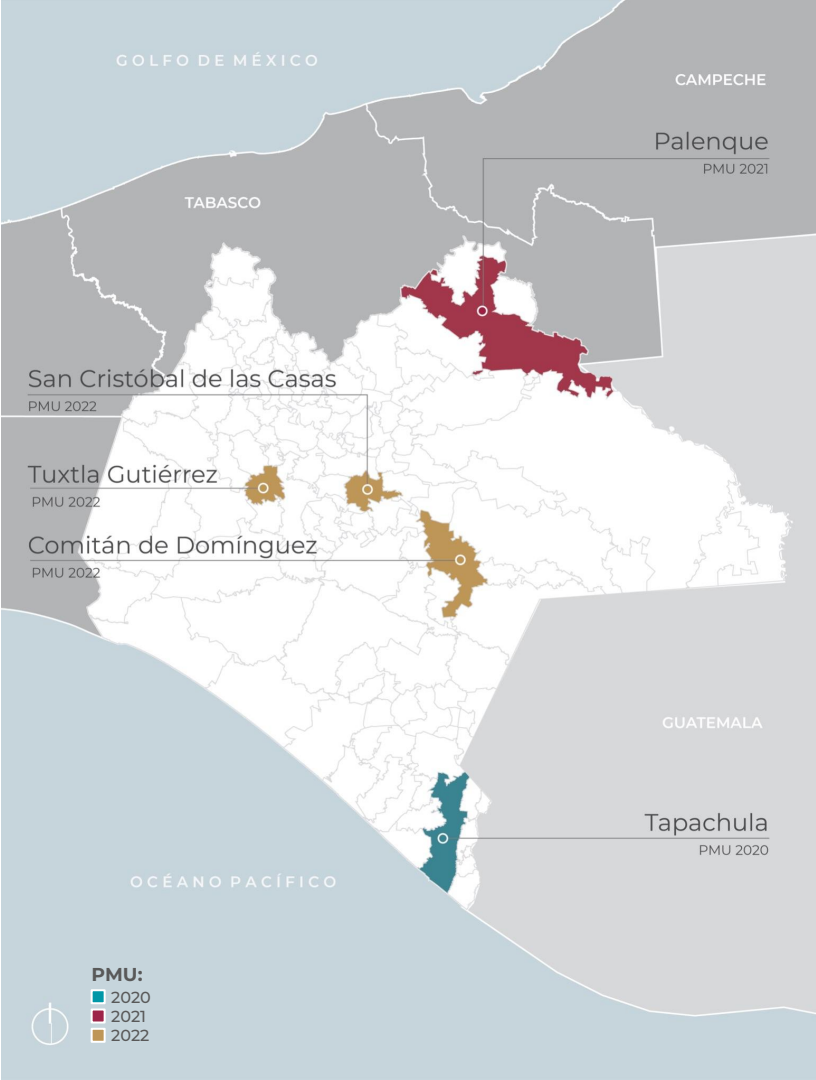

Programa de Mejoramiento Urbano en **CHIAPAS**

TUXTLA GUTIÉRREZ

1. Polideportivo Patria Nueva
2. Mercado 22 de Noviembre
3. Parque Central e imagen urbana del centro histórico
4. Centro de Desarrollo Comunitario El Aguaje y parque
5. Parque Cinco de Mayo y Avenida Central