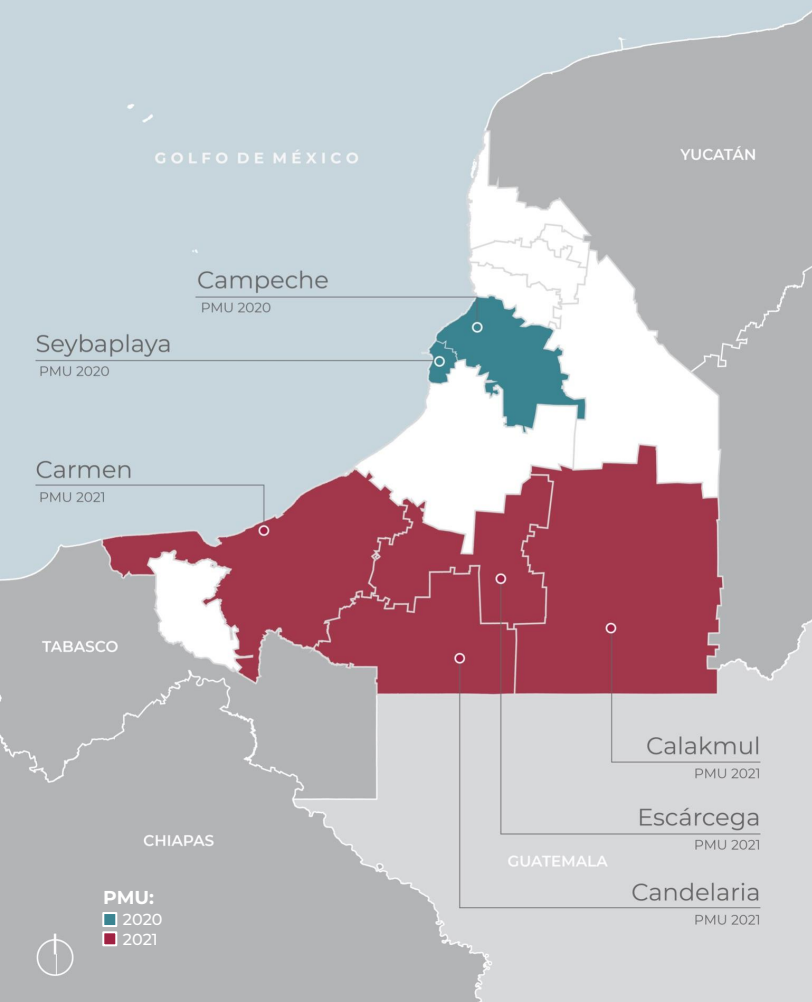

Programa de Mejoramiento Urbano en **CAMPECHE**

29
obras

15,873
acciones de vivienda

$1,990
mdp

CALAKMUL

1. Biblioteca
2. Mercado municipal
3. Palacio municipal

CAMPECHE

1. Unidad Deportiva Presidentes de México
2. Unidad deportiva Morelos
3. Ágora y deportivo El Mirador
4. Plaza Mártires del Río Blanco
5. Parque Lineal en la Antigua Hampolol
6. Estadio Nelson Barrera

CANDELARIA

1. Malecón
2. Estación de bomberos
3. Casa de cultura
4. Unidad deportiva Independencia
5. Centro histórico

CARMEN

1. Ágora
2. Deportivo Renovación III
3. Mercado Chechén

ESCÁRCEGA

1. Casa de Cultura
2. Cancha de usos múltiples
3. Auditorio
4. Deportivo CEDAR
5. Centro histórico
6. Centro de salud
7. Estación de bomberos

SEYBAPLAYA

1. CDC Guadalupe
2. CDC Villa Madero
3. Casa de cultura y biblioteca
4. Comisaría municipal y biblioteca en Villa Madero
5. Parque, malecón y mercado