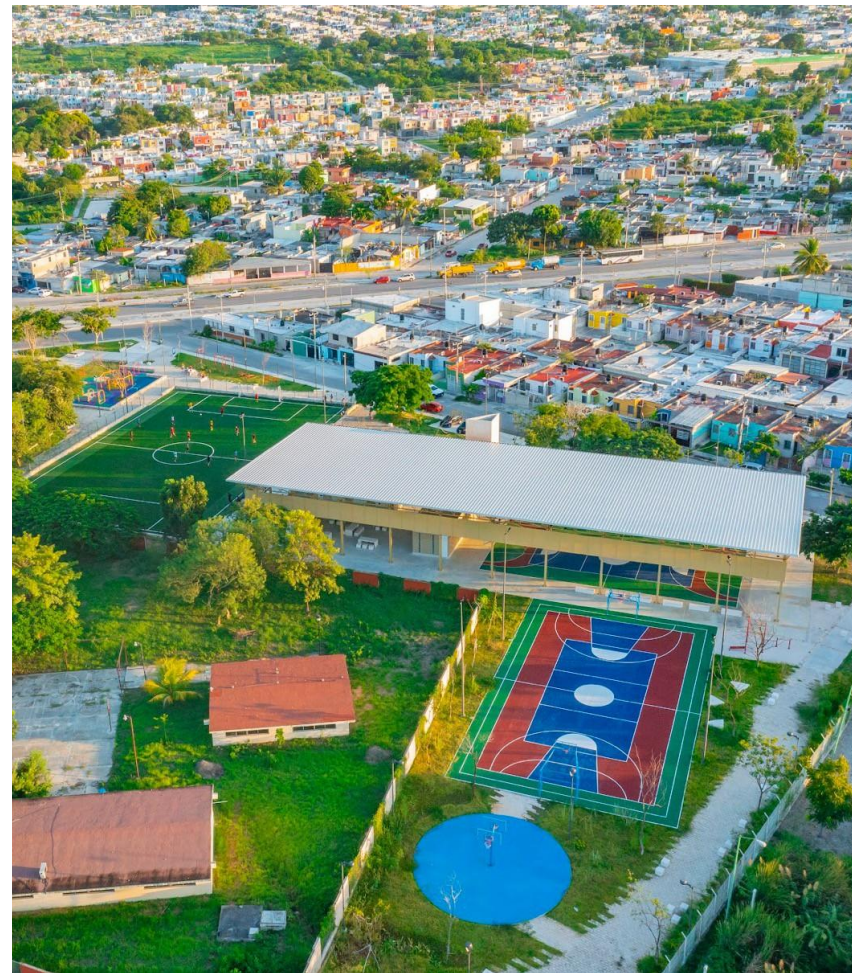

CANDELARIA

1. Malecón
2. Estación de bomberos
3. Casa de cultura
4. Unidad deportiva Independencia
5. Centro histórico

CARMEN

1. Ágora
2. Deportivo Renovación III
3. Mercado Chechén

ESCÁRCEGA

1. Casa de Cultura
2. Cancha de usos múltiples
3. Auditorio
4. Deportivo CEDAR
5. Centro histórico
6. Centro de salud
7. Estación de bomberos

SEYBAPLAYA

1. CDC Guadalupe
2. CDC Villa Madero
3. Casa de cultura y biblioteca
4. Comisaría municipal y biblioteca en Villa Madero
5. Parque, malecón y mercado

Conoce aquí
la ubicación
de este
espacio

Para más
información,
escanea aquí

CAMPECHE Centro cultural y módulo deportivo en la colonia Mirador

Conoce aquí
la ubicación
de este
espacio

CAMPECHE Estadio Nelson Barrera Romellón

9

Para más
información,
escanea aquí

Conoce aquí
la ubicación
de este
espacio