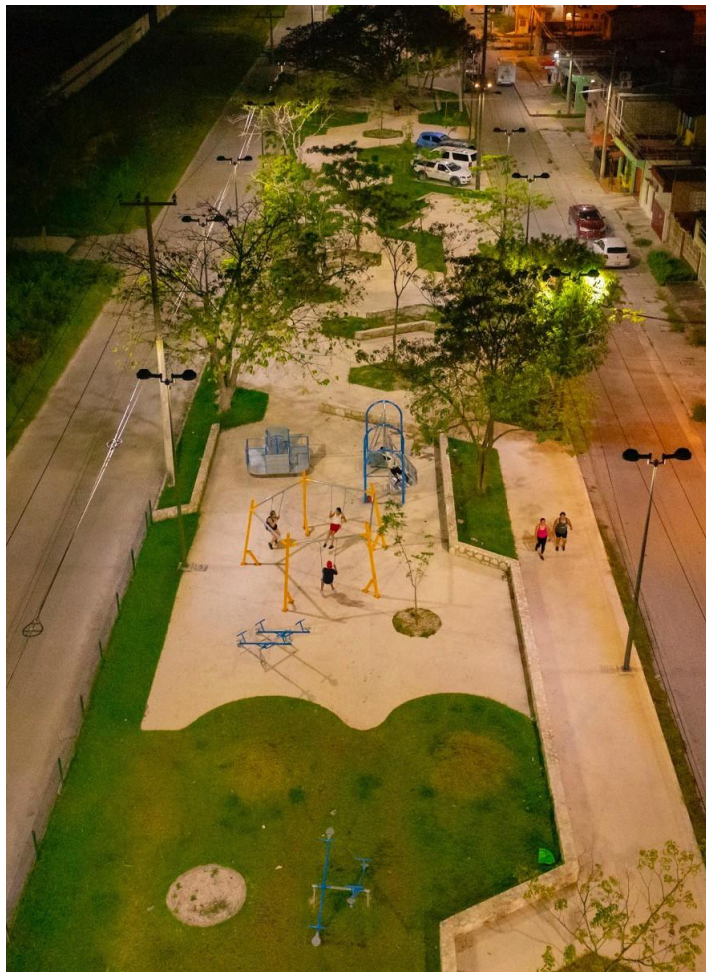

CANDELARIA

1. Malecón
2. Estación de bomberos
3. Casa de cultura
4. Unidad deportiva Independencia
5. Centro histórico

CARMEN

1. Ágora
2. Deportivo Renovación III
3. Mercado Chechén

ESCÁRCEGA

1. Casa de Cultura
2. Cancha de usos múltiples
3. Auditorio
4. Deportivo CEDAR
5. Centro histórico
6. Centro de salud
7. Estación de bomberos

SEYBAPLAYA

1. CDC Guadalupe
2. CDC Villa Madero
3. Casa de cultura y biblioteca
4. Comisaría municipal y biblioteca en Villa Madero
5. Parque, malecón y mercado

Conoce aquí
la ubicación
de este
espacio

Para más
información,
escanea aquí

CAMPECHE Centro cultural y módulo deportivo en la colonia Mirador

Conoce aquí
la ubicación
de este
espacio

CAMPECHE Estadio Nelson Barrera Romellón

9

Para más
información,
escanea aquí

Conoce aquí
la ubicación
de este
espacio

CANDELARIA Centro histórico

14

Para más
información,
escanea aquí

Conoce aquí
la ubicación
de este
espacio

Conoce aquí
la ubicación
de este
espacio

ESCÁRCEGA Cancha de usos múltiples

19

Para más
información,
escanea aquí