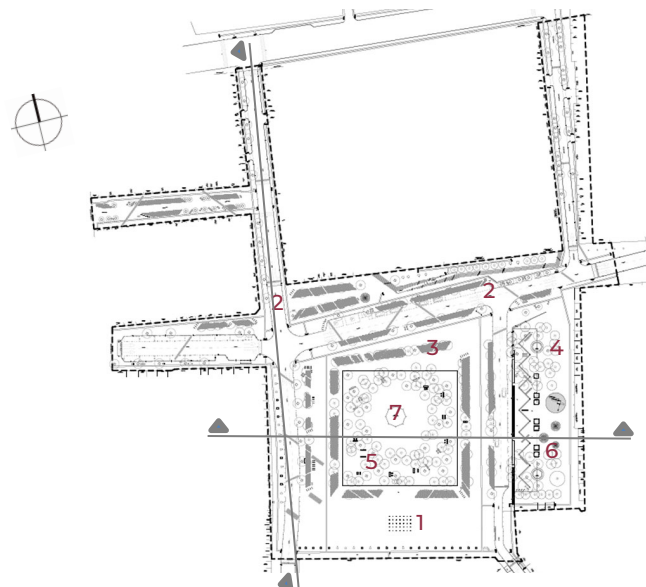

#### ÁREAS DE INTERVENCIÓN

Terreno = 18,000 m<sup>2</sup>

Construcción = 150 m<sup>2</sup>

#### LOCALIZACIÓN

#### PROGRAMA ARQUITECTÓNICO

1. Plaza cívica
2. Calles
3. Áreas verdes
4. Comercios
5. Arbolado
6. Juegos infantiles
7. Kiosko

### IMÁGENES OBJETIVO

Alzado de Plaza

Secciones de Vialidades