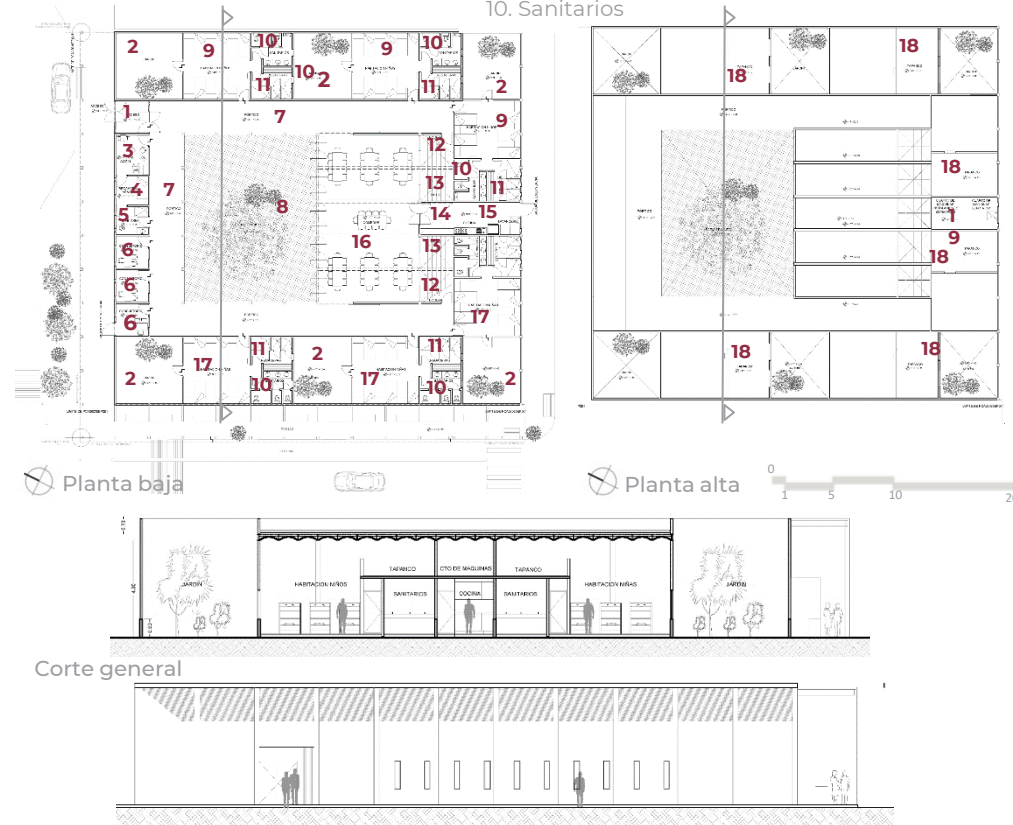

#### ÁREAS DE INTERVENCIÓN

Terreno = 1,430.44 m<sup>2</sup>  
 Construcción= 1,019.13 m<sup>2</sup>

#### PROGRAMA ARQUITECTÓNICO

- |                     |                      |
|---------------------|----------------------|
| 1. Acceso           | 11. Regaderas        |
| 2. Jardín           | 12. Bodega           |
| 3. Administración   | 13. Talud            |
| 4. Recámara Admin.  | 14. Cocina           |
| 5. Sanitario        | 15. Lavandería       |
| 6. Consultorio      | 16. Comedor          |
| 7. Pórtico          | 17. Habitación niñas |
| 8. Patio Principal  | 18. Tapanco          |
| 9. Habitación Niños | 19. Cuarto máquinas  |
| 10. Sanitarios      |                      |