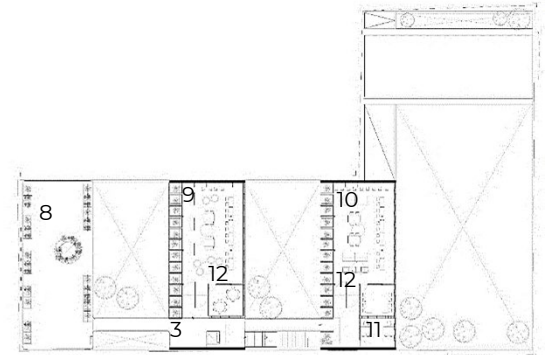

**DATOS GENERALES**

**ÁREAS DE INTERVENCIÓN**

Terreno = 1,671.60 m<sup>2</sup>  
Construcción= 1,151.80 m<sup>2</sup>

**TIEMPO DE EJECUCIÓN**

7 MESES

**LOCALIZACIÓN**

**PROGRAMA ARQUITECTÓNICO**

1. Plaza de acceso
2. Vigilancia
3. Elevador
4. Baños
5. Bodega
6. Plaza cívica
7. Cuarto de máquinas
8. Terraza
9. Acervo de niños
10. Acervo de adultos
11. Oficina
12. Cubículo multiusos

Planta de Conjunto

Planta Baja

Planta Alta

Planta de Azoteas