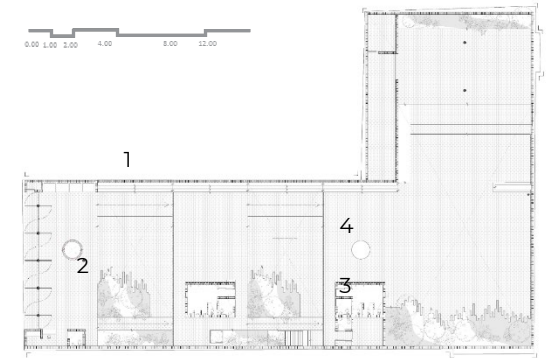

**DATOS GENERALES**

**ÁREAS DE INTERVENCIÓN**

Terreno = 1,671.60 m<sup>2</sup>  
Construcción= 1,151.80 m<sup>2</sup>

**TIEMPO DE EJECUCIÓN**

7 MESES

**LOCALIZACIÓN**

**PROGRAMA ARQUITECTÓNICO**

1. Plaza de acceso
2. Vigilancia
3. Elevador
4. Baños
5. Bodega
6. Plaza cívica
7. Cuarto de máquinas
8. Terraza
9. Acervo de niños
10. Acervo de adultos
11. Oficina
12. Cubículo multiusos

Planta de Conjunto

Planta Baja

Planta Alta

Planta de Azoteas