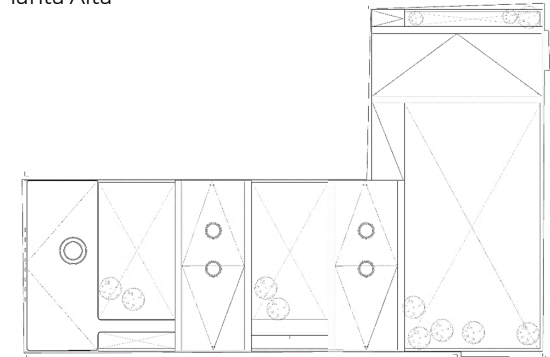

**DATOS GENERALES**

**ÁREAS DE INTERVENCIÓN**

Terreno = 1,671.60 m<sup>2</sup>  
Construcción= 1,151.80 m<sup>2</sup>

**TIEMPO DE EJECUCIÓN**

7 MESES

**LOCALIZACIÓN**

**PROGRAMA ARQUITECTÓNICO**

1. Plaza de acceso
2. Vigilancia
3. Elevador
4. Baños
5. Bodega
6. Plaza cívica
7. Cuarto de máquinas
8. Terraza
9. Acervo de niños
10. Acervo de adultos
11. Oficina
12. Cubículo multiusos

Planta de Conjunto

Planta Baja

Planta Alta

Planta de Azoteas