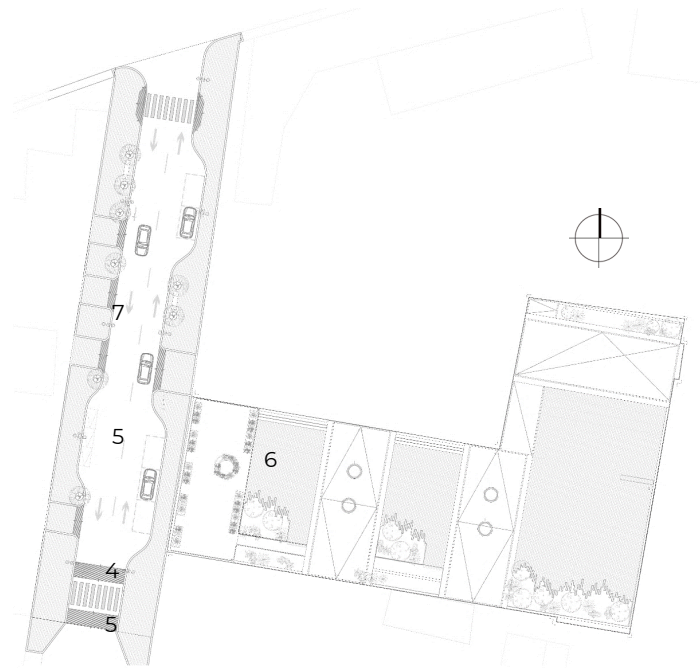

**DATOS GENERALES**

**ÁREAS DE INTERVENCIÓN**

Terreno = 1,671.60 m<sup>2</sup>  
Construcción= 1,151.80 m<sup>2</sup>

**TIEMPO DE EJECUCIÓN**

7 MESES

**LOCALIZACIÓN**

**PROGRAMA ARQUITECTÓNICO**

1. Plaza de acceso
2. Vigilancia
3. Elevador
4. Baños
5. Bodega
6. Plaza cívica
7. Cuarto de máquinas
8. Terraza
9. Acervo de niños
10. Acervo de adultos
11. Oficina
12. Cubículo multiusos

Planta de Conjunto

Planta Baja

Planta Alta

Planta de Azoteas