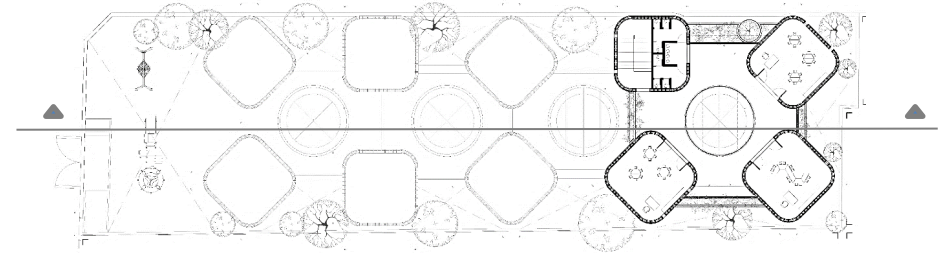

TULTEPEC, ESTADO DE MÉXICO

Construcción de Jardín de Niños “Nueva Creación”

DESARROLLO TERRITORIAL
SECRETARÍA DE DESARROLLO AGRARIO, TERRITORIAL Y URBANO

DATOS GENERALES

ÁREAS DE INTERVENCIÓN

Terreno = 1,400 m²
Construcción = 1,206 m²

TIEMPO DE EJECUCIÓN

0 MESES

LOCALIZACIÓN

PROGRAMA ARQUITECTÓNICO

1. Área de Juegos
2. Vigilancia
3. Aula de cocina
4. Aula didáctica
5. Enfermería
6. Baños infantiles
7. Baños adultos
8. Aula multiusos
9. Control de acceso
10. Oficinas

Planta Baja

Planta de Primer Nivel

Planta de Azoteas

Corte Longitudinal

Programa de Mejoramiento Urbano 2021

#MIMÉXICOLATE
#TULTEPECLATE