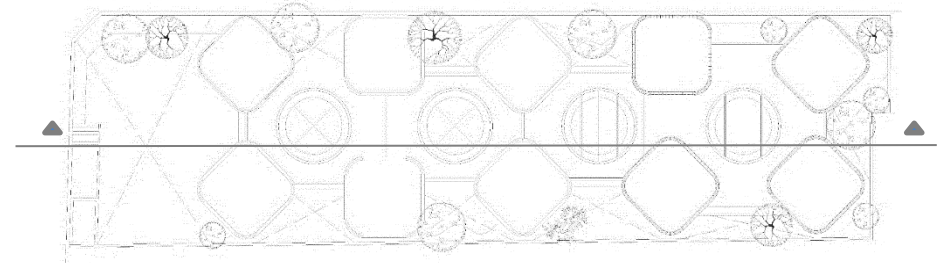

TULTEPEC, ESTADO DE MÉXICO

Construcción de Jardín de Niños “Nueva Creación”

DESARROLLO TERRITORIAL
SECRETARÍA DE DESARROLLO AGRARIO, TERRITORIAL Y URBANO

DATOS GENERALES

ÁREAS DE INTERVENCIÓN

Terreno = 1,400 m²
Construcción = 1,206 m²

TIEMPO DE EJECUCIÓN

0 MESES

LOCALIZACIÓN

PROGRAMA ARQUITECTÓNICO

1. Área de Juegos
2. Vigilancia
3. Aula de cocina
4. Aula didáctica
5. Enfermería
6. Baños infantiles
7. Baños adultos
8. Aula multiusos
9. Control de acceso
10. Oficinas

Planta Baja

Planta de Primer Nivel

Planta de Azoteas

Corte Longitudinal

Programa de Mejoramiento Urbano 2021

#MIMÉXICOLATE
#TULTEPECLATE