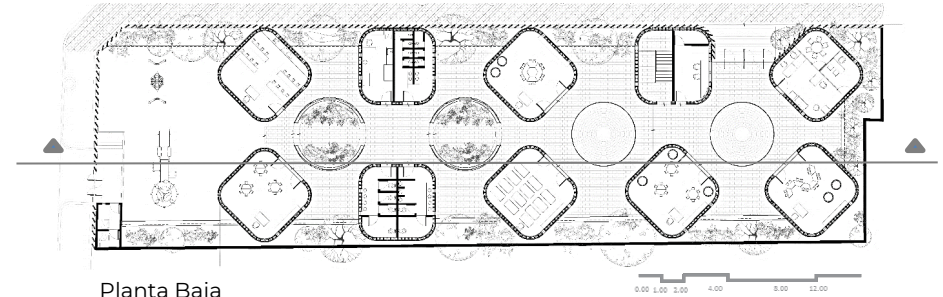

TULTEPEC, ESTADO DE MÉXICO

Construcción de Jardín de Niños “Nueva Creación”

DESARROLLO TERRITORIAL
SECRETARÍA DE DESARROLLO AGRARIO, TERRITORIAL Y URBANO

DATOS GENERALES

ÁREAS DE INTERVENCIÓN

Terreno = 1,400 m²
Construcción = 1,206 m²

TIEMPO DE EJECUCIÓN

0 MESES

LOCALIZACIÓN

PROGRAMA ARQUITECTÓNICO

1. Área de Juegos
2. Vigilancia
3. Aula de cocina
4. Aula didáctica
5. Enfermería
6. Baños infantiles
7. Baños adultos
8. Aula multiusos
9. Control de acceso
10. Oficinas

Planta Baja

Planta de Primer Nivel

Planta de Azoteas

Corte Longitudinal

Programa de Mejoramiento Urbano 2021

#MIMÉXICOLATE
#TULTEPECLATE